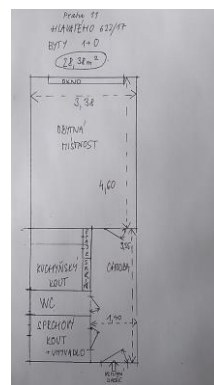

Pronájem bytů hlavního města Prahy Bytový dům Hlavatého 662, Praha - Háje

Způsob pronájmu:	formou výběrového řízení
Počet nabízených bytů:	17
Dispozice a celková plošná výměra bytů:	1+0; 28,38 m ²
Jistota:	9.000 Kč
Minimální nájemné:	3.752 Kč měsíčně
Prohlídky bytů:	středa 9. 3. 2016 v 16:00 hodin / středa 16. 3. 2016 v 16:00 hodin