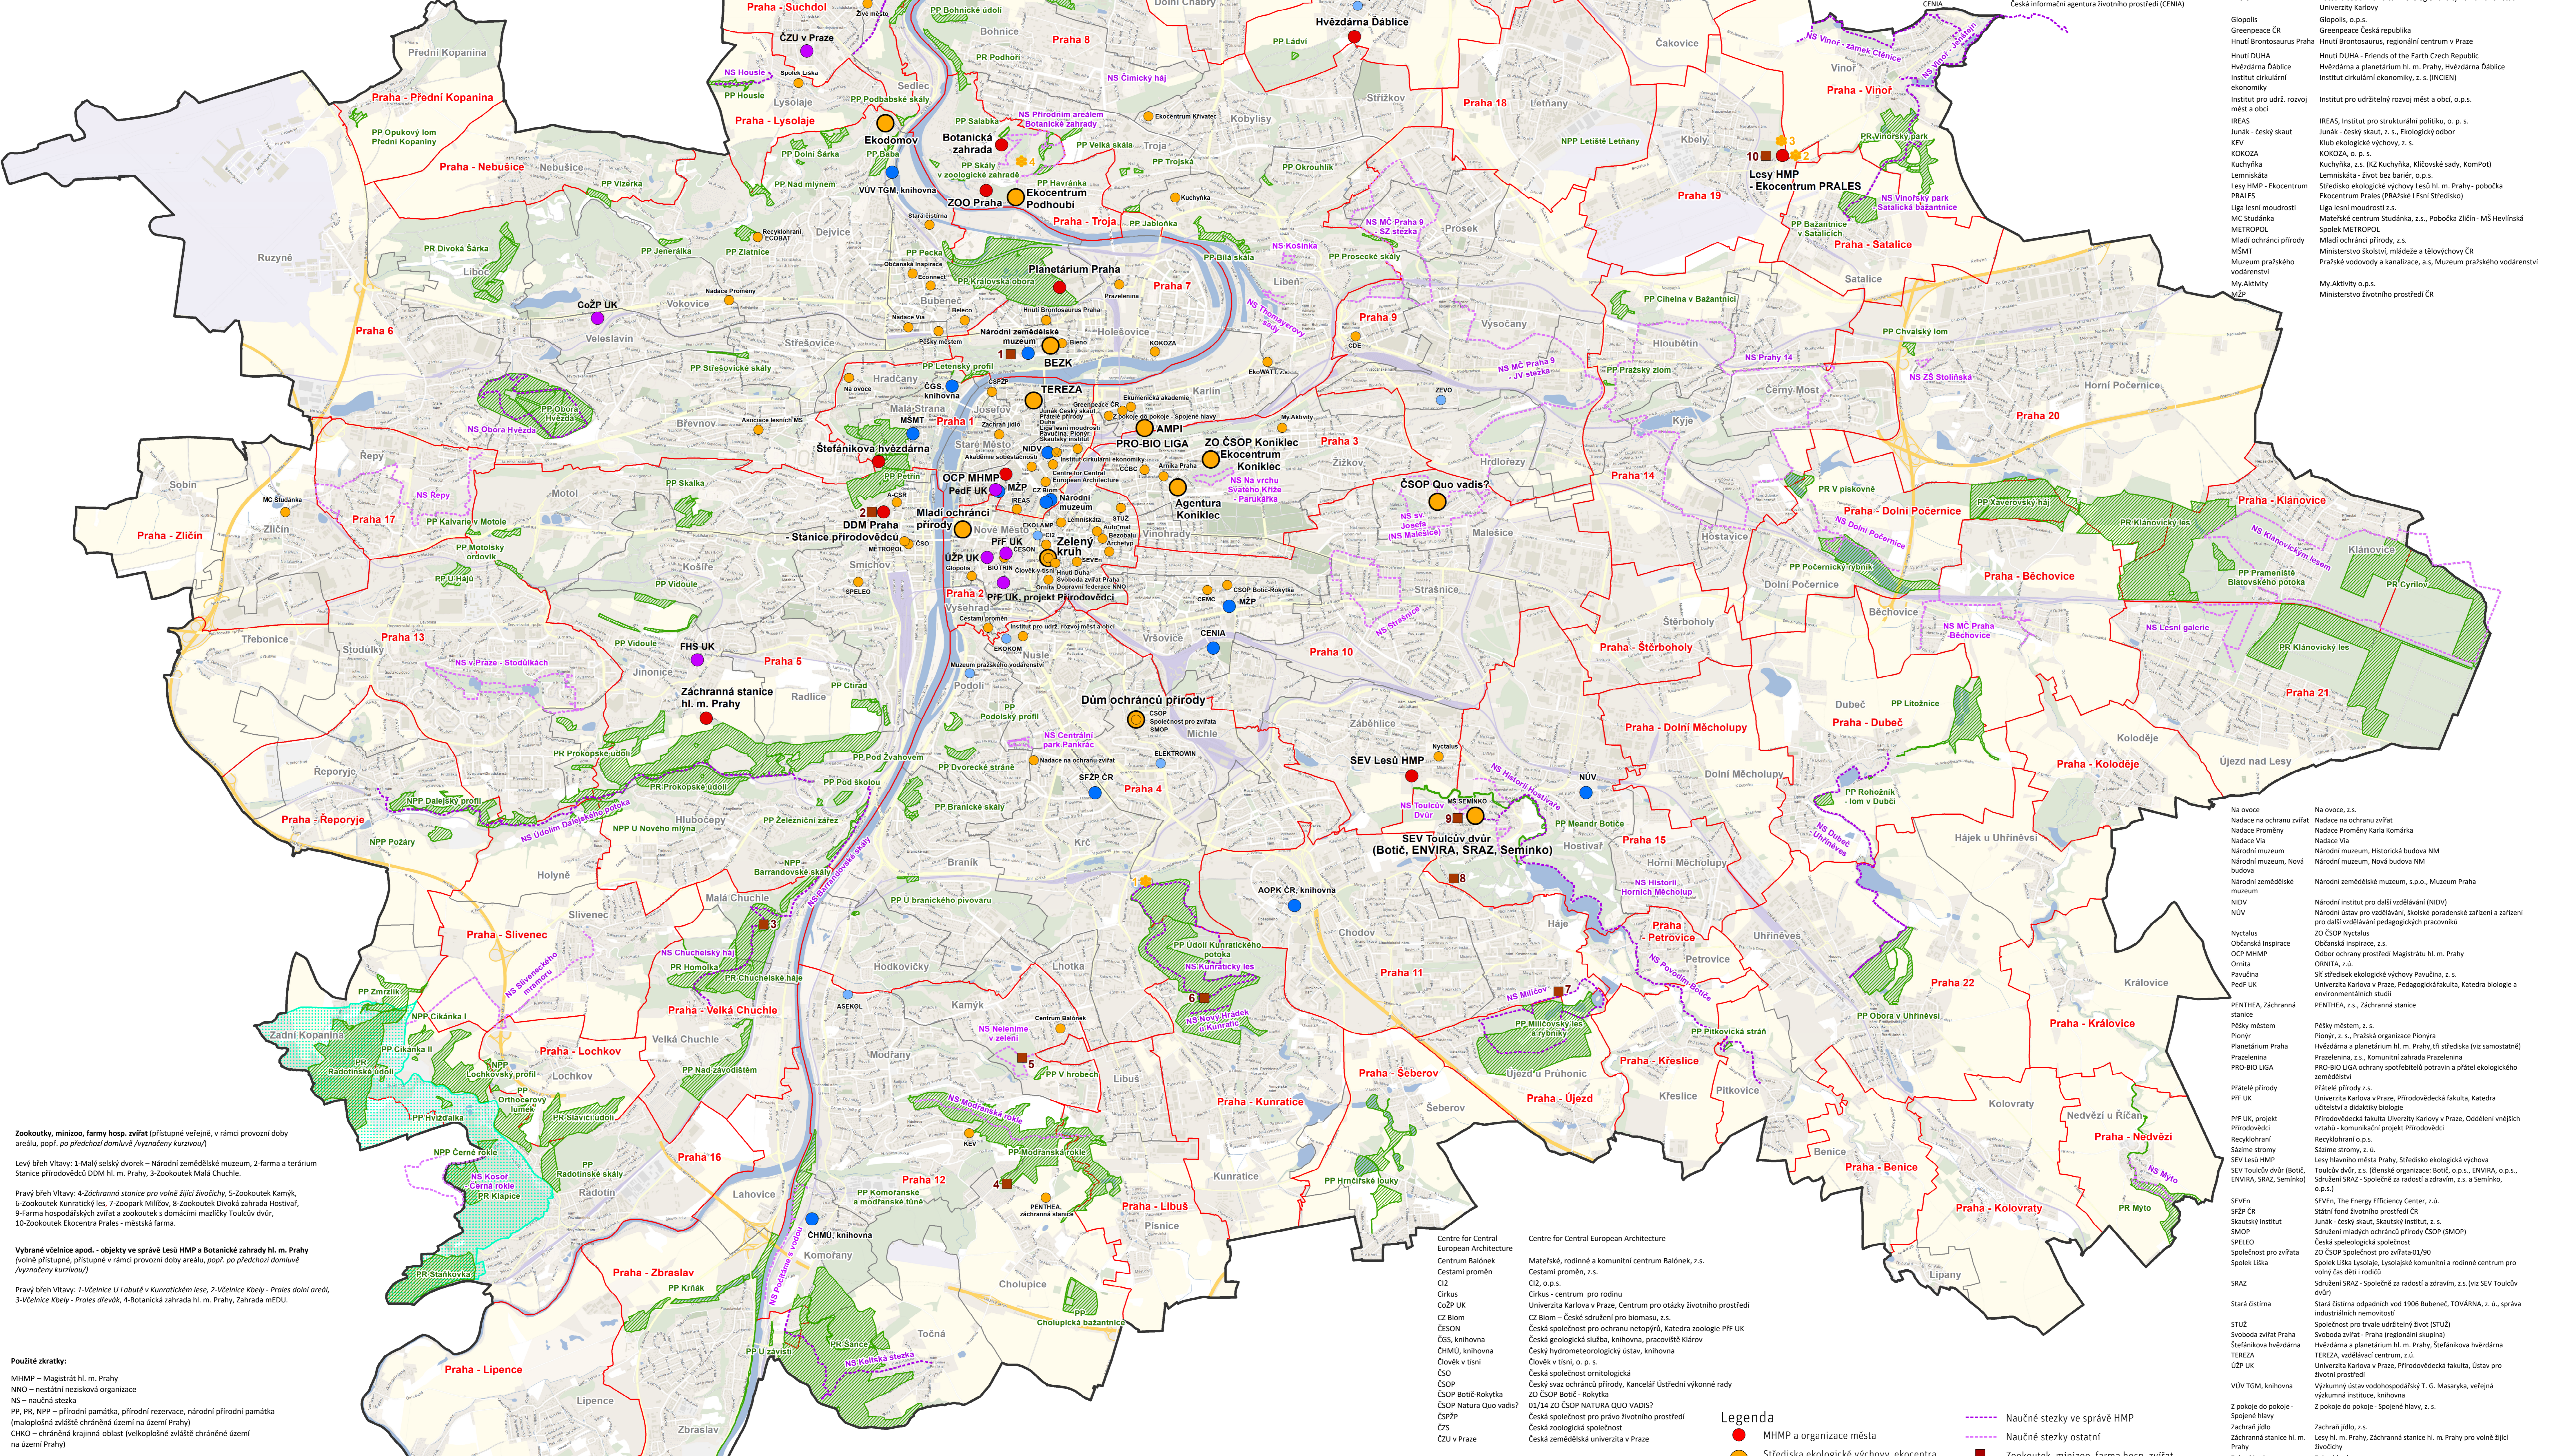

ENVIRONMENTÁLNÍ VZDĚLÁVÁNÍ, VÝCHOVA A OSVĚTA (EVVO) V PRAZE, 2024

(podrobná verze A0)
(podrobné informace o subjektech EVVO na stránkách: <https://portalzp.praha.eu/evvo>)

Použití zkratk:
MHMP – Magistrát hl. m. Prahy
NNO – nestátní nezisková organizace
NS – naučná stezka
PP, PR, NPP – přírodní památka, přírodní rezervace, národní přírodní památka (maloplošná přírodní chráněná území na území Prahy)
CHKO – chráněná krajinná oblast (velkoplošné zvláště chráněné území na území Prahy)

Zdroj dat: © OCP MHMP 20214
podkladová data © ČÚŽK, IPR Praha
www.geoportalpraha.cz
portalzp.praha.eu/evvo

Legenda

- MHMP a organizace města
- Střediska ekologické výchovy, ekocentra, ekoparadny (provozované NNO)
- Celostátní subjekty
- Vysokoskolská pracoviště
- Další NNO
- Jiné subjekty
- Věcnice (vybrané s odkazem na název)
- Naučné stezky ve správě HMP
- Naučné stezky ostatní
- Zookoutek, minizo, farma hosp. zvířat
- Maloplošně chráněné území (MZCHÚ)
- CHKO Český kraj
- Hranice Prahy
- Městské části
- Katastrální území