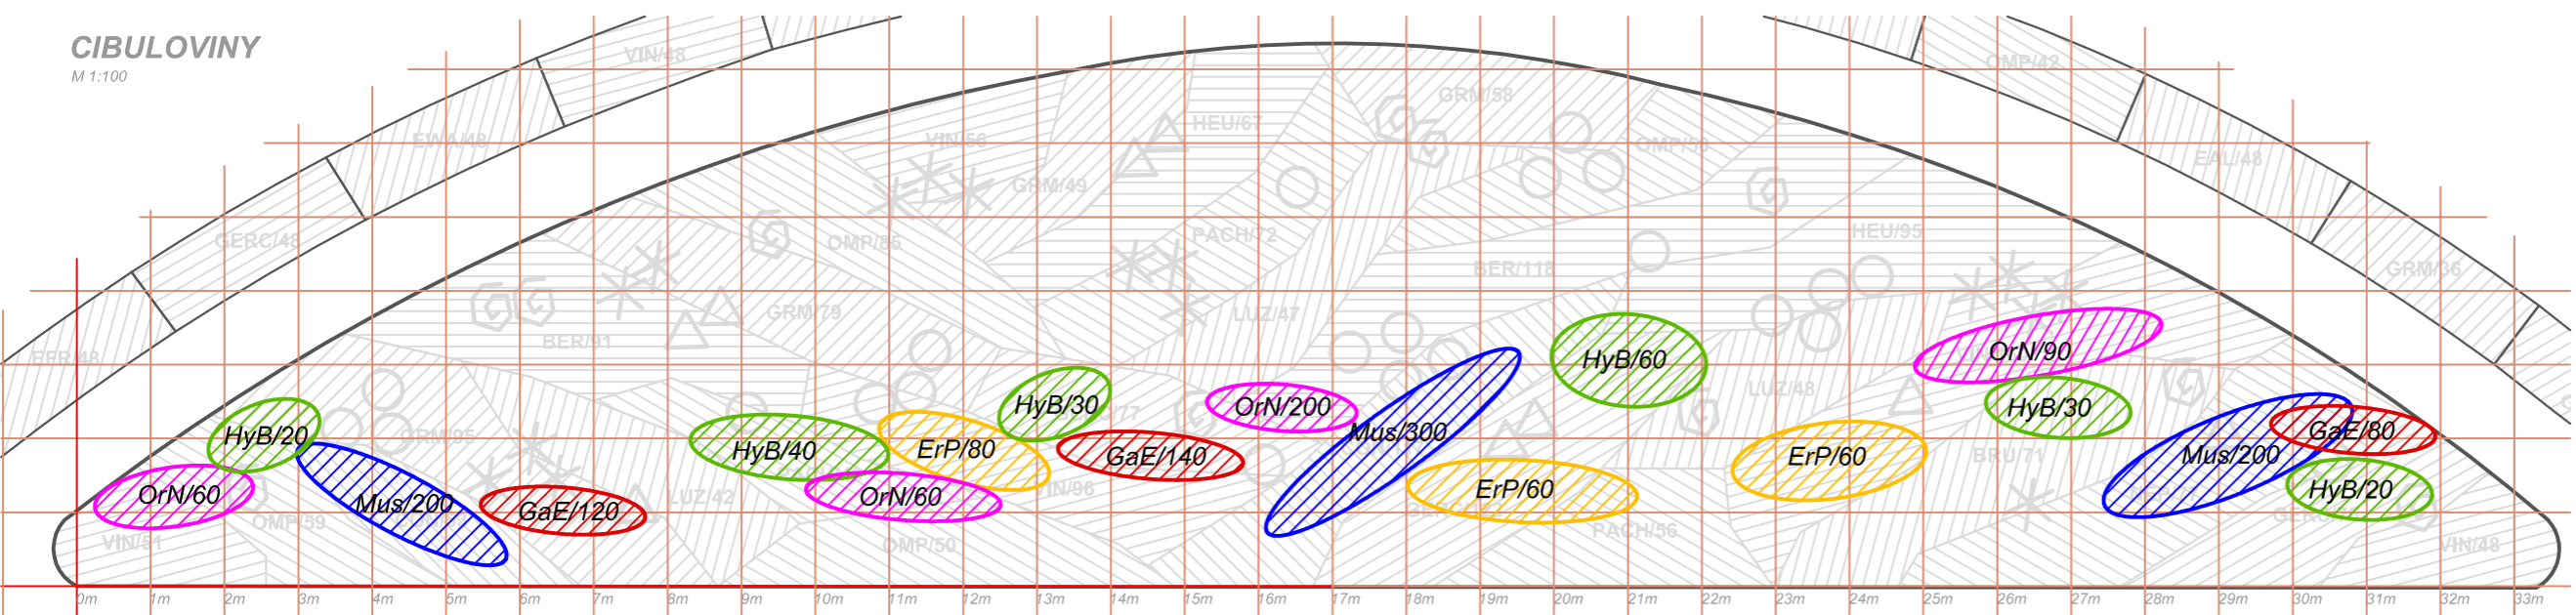

CIBULOVINY
M 1:100

LOKALIZACE ŘEŠENÉHO ÚZEMÍ

LEGENDA - CIBULOVINY

- Mus/200 *Muscari armeniacum*
- ErP/200 *Erythronium 'PAGODA'*
- GaE/200 *Galanthus elwesii*
- HyB/200 *Hyacinthoides hispanica* 'BLUE'
- OrN/200 *Ornithogalum nutans*

Zadavatel: Hlavní město Praha, MHMP Odbor městské zeleně a odp. hospodářství Mariánské nám. 2/2, 110 01 Praha 1	
Autor projektu: Ing. Adam Baroš, Ing. Ivana Barošová	Datum: 12/2014 Měřítko: 1:100
Stinné výsadby trvalek, Stromovka - osazovací plán