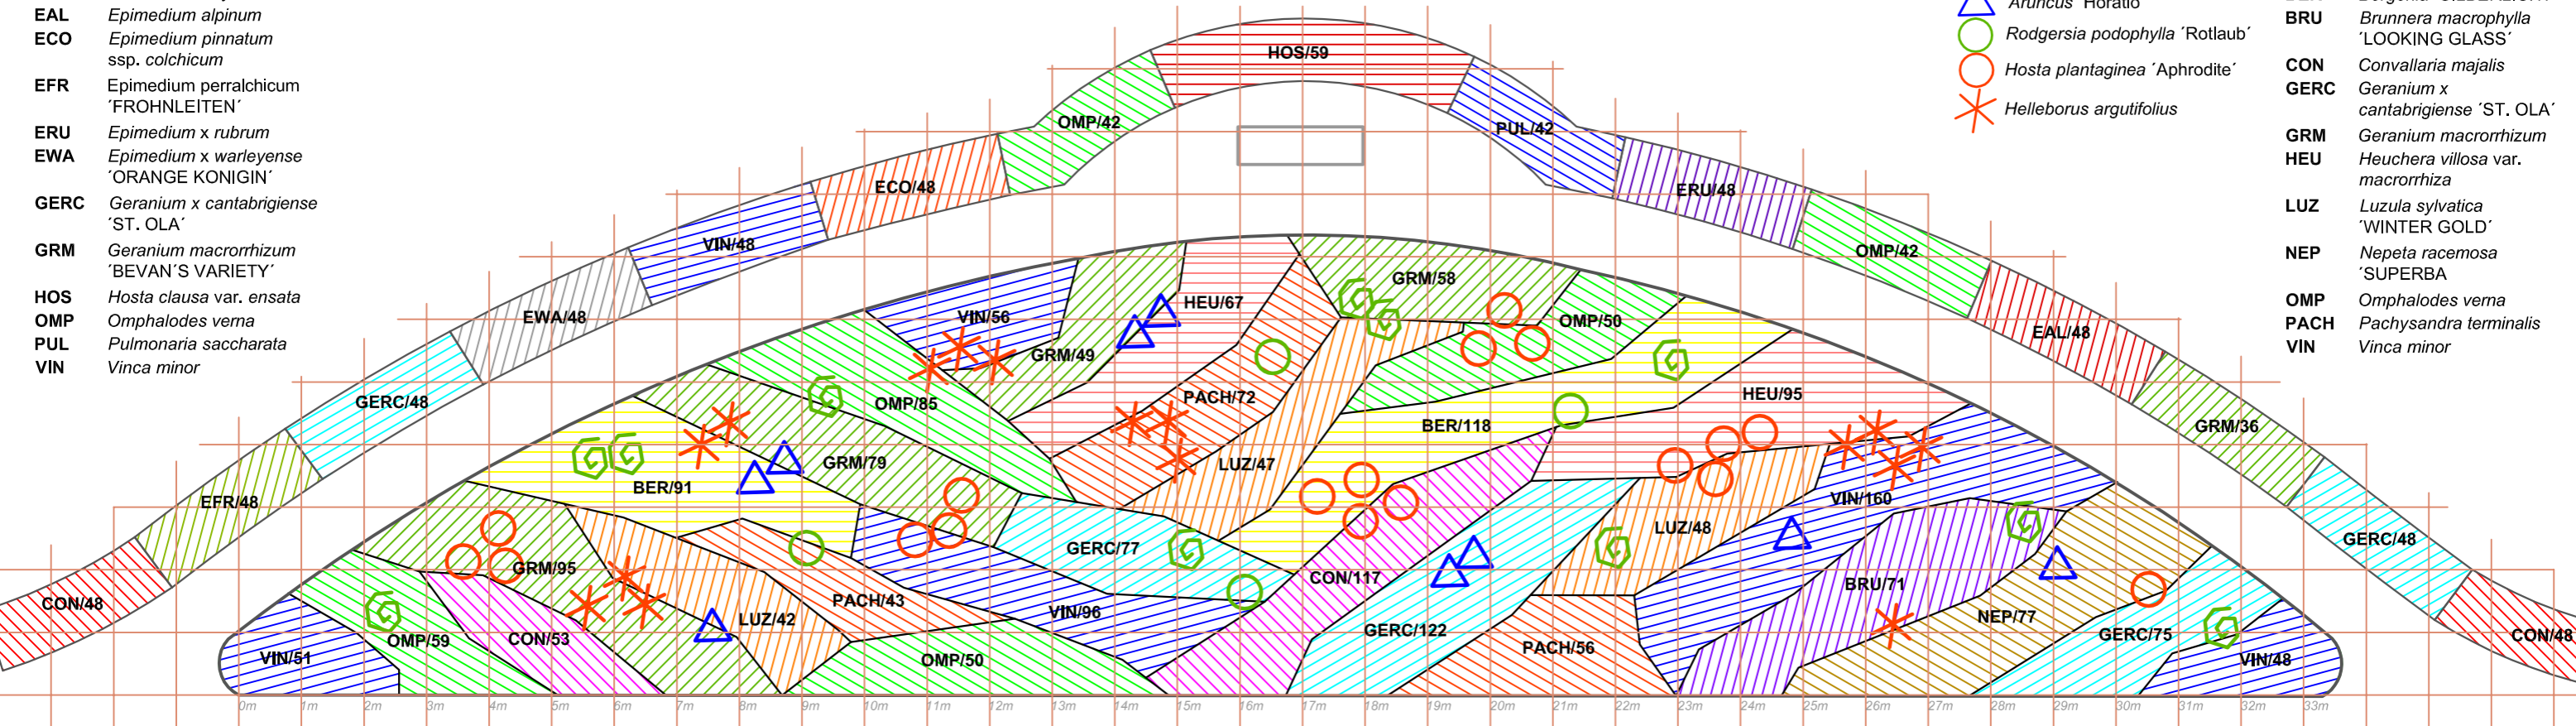

LEGENDA - TRVALKY SKUPINOVÉ
vnější část

zkratka taxon

- CON *Convallaria majalis*
- EAL *Epimedium alpinum*
- ECO *Epimedium pinnatum* ssp. *colchicum*
- EFR *Epimedium perralchicum* 'FROHNLEITEN'
- ERU *Epimedium x rubrum*
- EWA *Epimedium x warleyense* 'ORANGE KONIGIN'
- GERC *Geranium x cantabrigiense* 'ST. OLA'
- GRM *Geranium macrorrhizum* 'BEVAN'S VARIETY'
- HOS *Hosta clausa* var. *ensata*
- OMP *Omphalodes verna*
- PUL *Pulmonaria saccharata*
- VIN *Vinca minor*

LEGENDA - TRVALKY SOLITÉRNÍ
vnitřní část

- Dryopteris filix-mas*
- Aruncus 'Horatio'*
- Rodgersia podophylla* 'Rotlaub'
- Hosta plantaginea* 'Aphrodite'
- Helleborus argutifolius*

LEGENDA - TRVALKY SKUPINOVÉ
vnitřní část

zkratka taxon

- BER *Bergenia* 'SILBERLICHT'
- BRU *Brunnera macrophylla* 'LOOKING GLASS'
- CON *Convallaria majalis*
- GERC *Geranium x cantabrigiense* 'ST. OLA'
- GRM *Geranium macrorrhizum*
- HEU *Heuchera villosa* var. *macrorrhiza*
- LUZ *Luzula sylvatica* 'WINTER GOLD'
- NEP *Nepeta racemosa* 'SUPERBA'
- OMP *Omphalodes verna*
- PACH *Pachysandra terminalis*
- VIN *Vinca minor*

Zadavatel: Hlavní město Praha, MHMP Odbor městské zeleně a odp. hospodářství Mariánské nám. 2/2, 110 01 Praha 1	
Autor projektu: Ing. Adam Baroš, Ing. Ivana Barošová	Datum: 12/2014 Měřítko: 1:100
Stinné výsadby trvalek, Stromovka - osazovací plán	