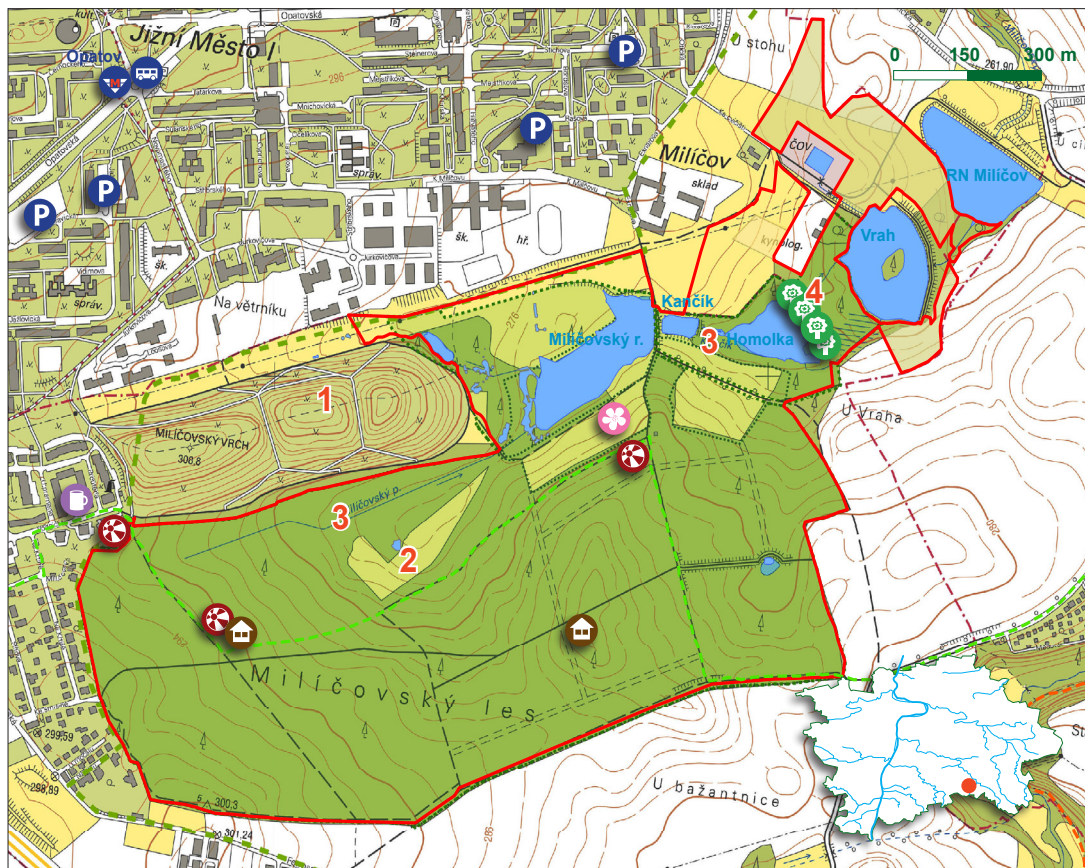

# MILÍČOVSKÝ LES

1. Milíčovský vrch
2. Velká ostřicová louka
3. Mokřady
4. Památné duby u rybníka Homolka

- Hranice lesa
- - - Turistická stezka
- Chráněné území
- - - Značené cyklotrasy

- ☼ Dětské hřiště
- 🏠 Altán
- 🌳 Památný strom
- 🌸 Ovocný sad
- 🍽️ Restaurace, občerstvení
- 📍 Zastávka naučné stezky
- 🅑 Parkoviště
- 🚊 Nejbližší zastávky MHD