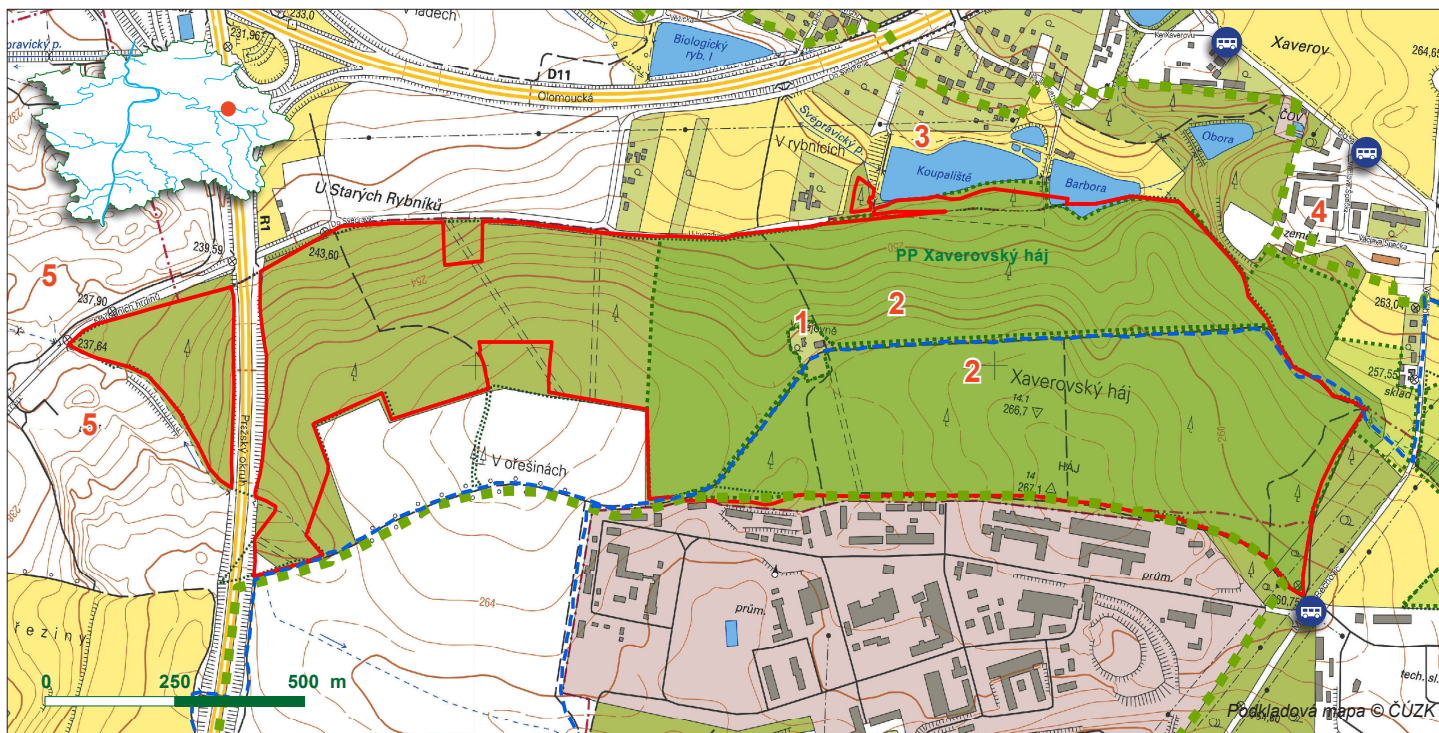

XAVEROVSKÝ HÁJ

1. Bývalá hájovna
2. Ukázky plošného zmlazení dubu a provádění clonných sečí
3. Přírodní koupaliště a rybářský revír
4. Bývalý statek
5. Golfové hřiště

-  Hranice lesa
-  Turistická stezka
-  Chráněné území
-  Hranice přírodního parku

Nejblíže zastávka MHD