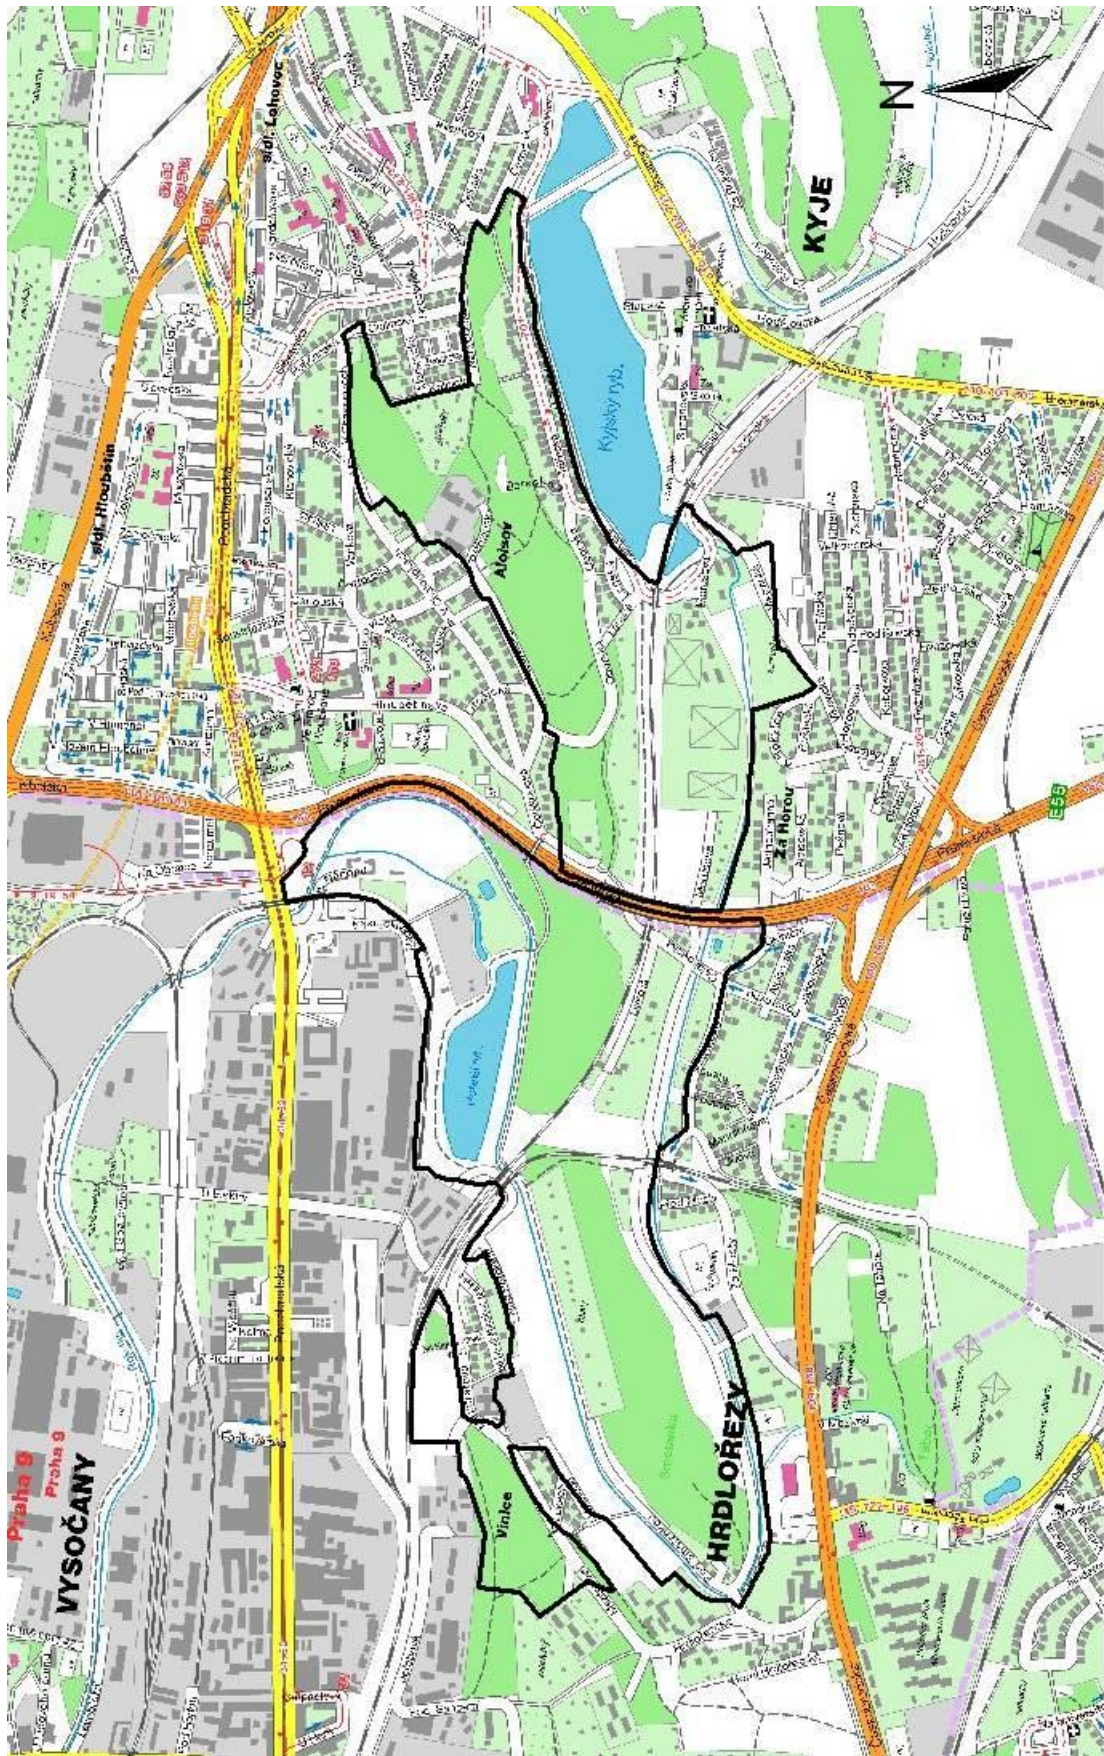

Přírodní park Smetanka

Část L