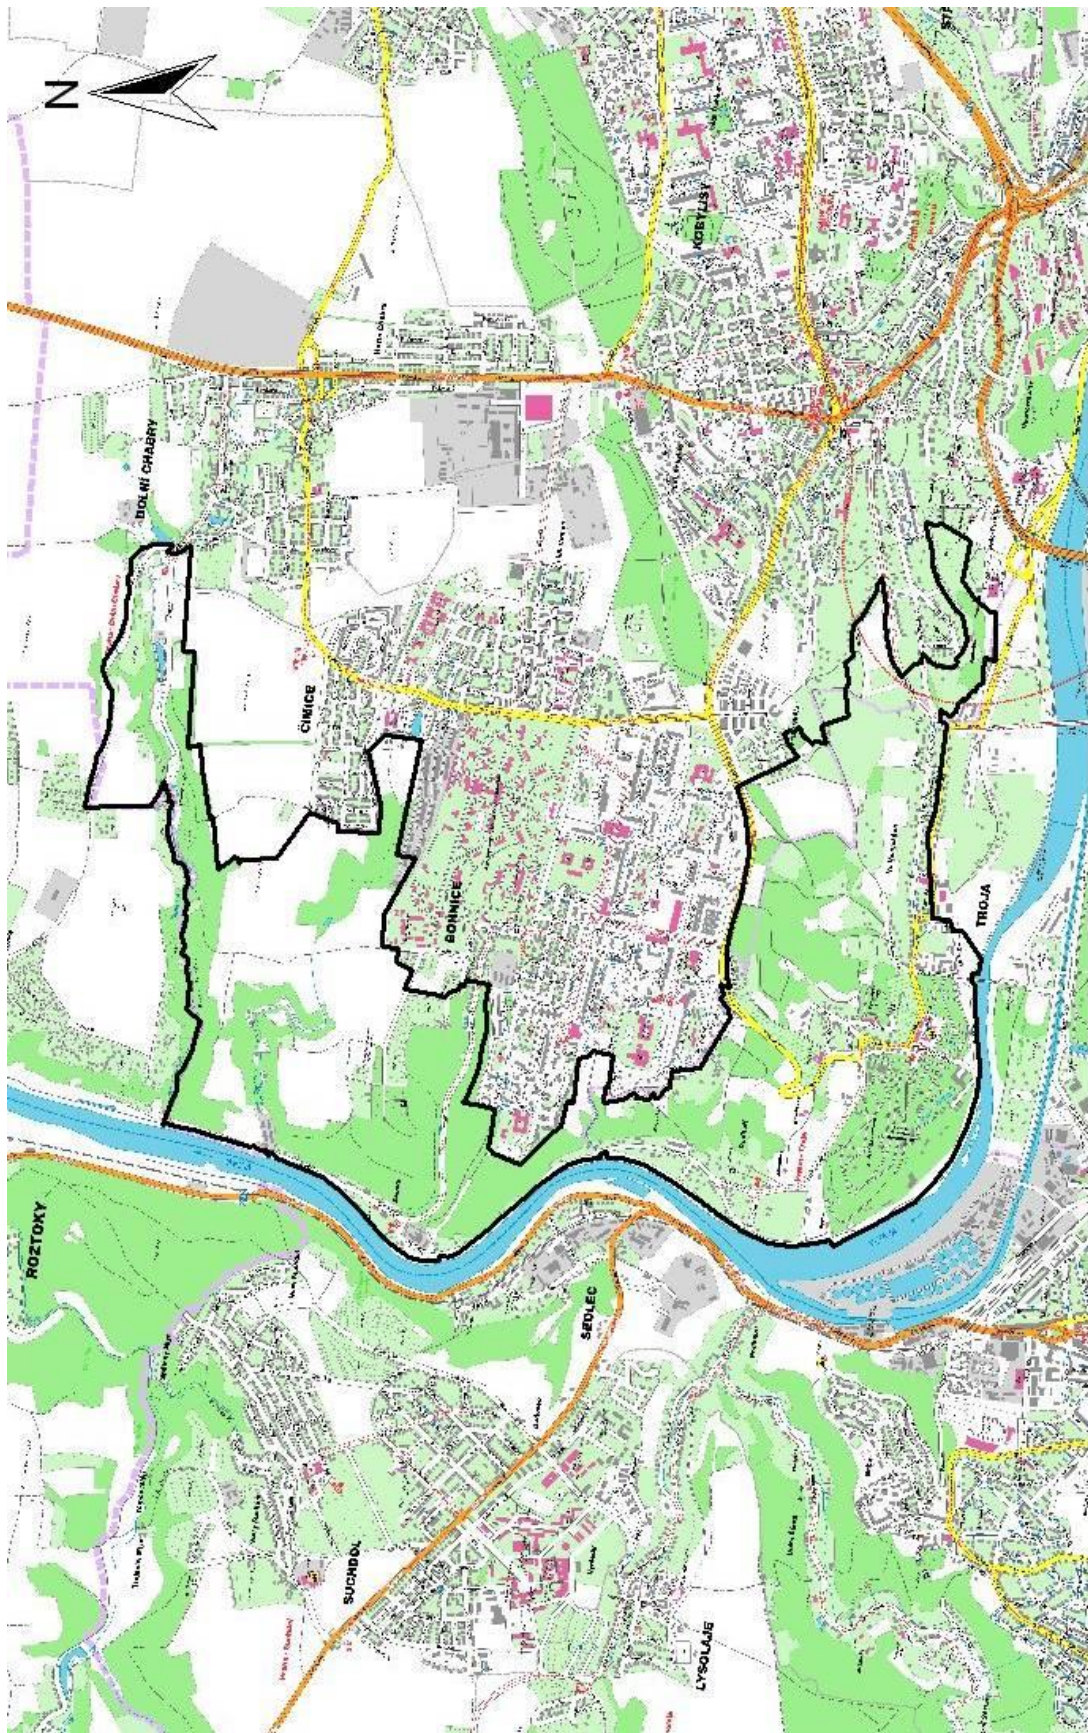

Přírodní park Botič - Milíčov

Přírodní park Drahaň - Troja

Přírodní park Hostivař - Záběhlice

Přírodní park Klánovice - Čihadla

Část E

Přírodní park Košíře - Motol

Část F

Přírodní park Modřanská rokle - Cholutice