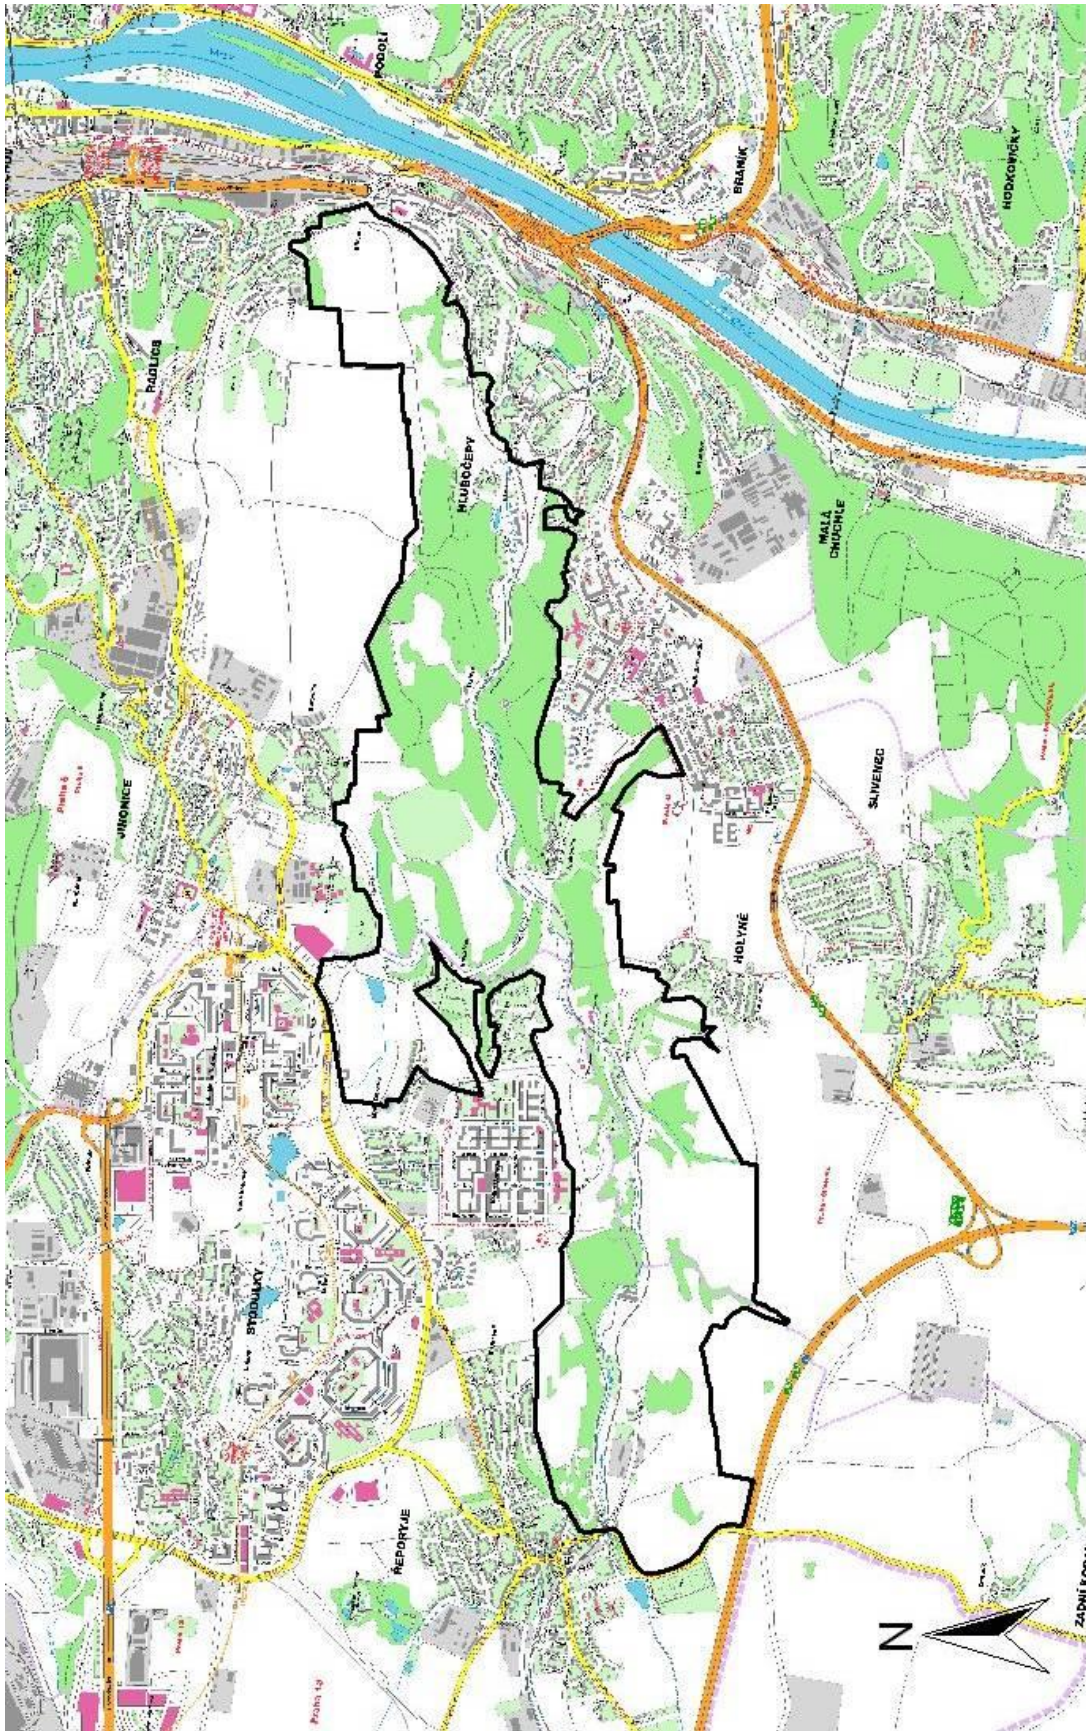

Přírodní park Prokopské a Dalejské údolí

Část H