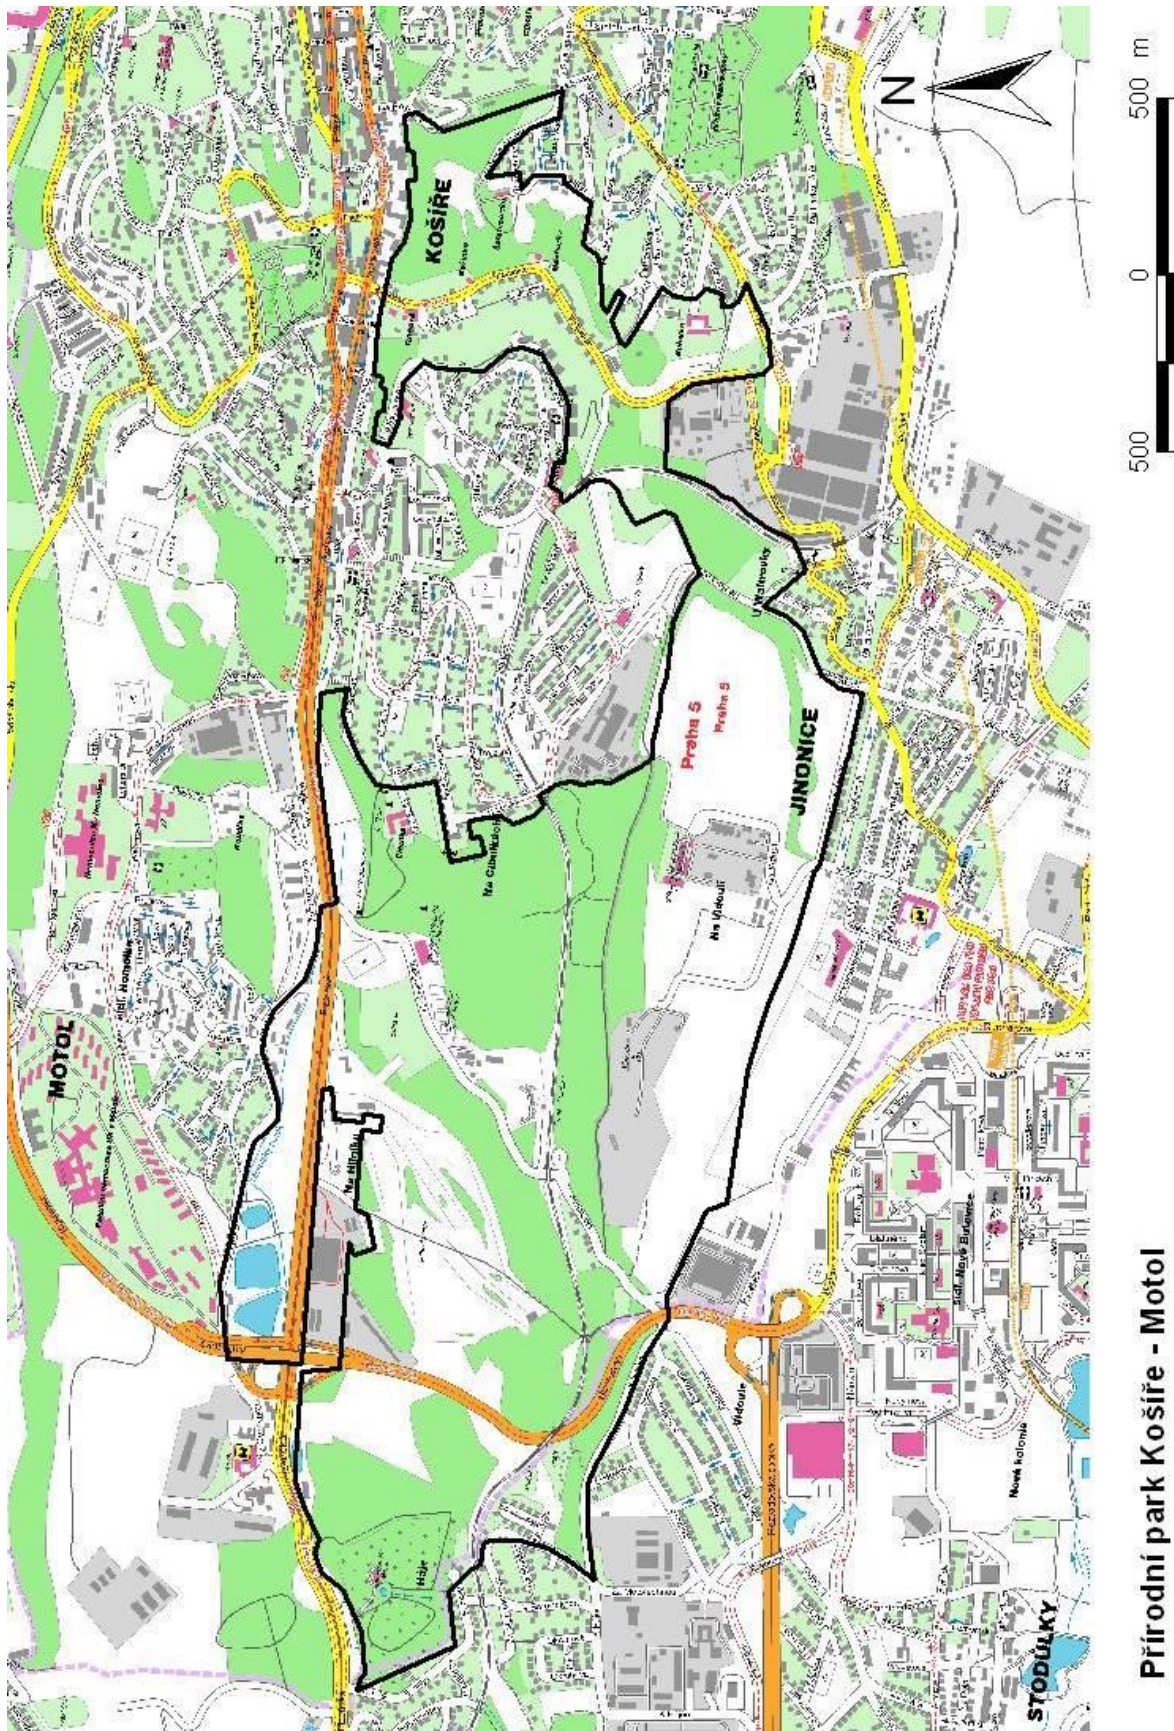

Část E

Přírodní park Košíře - Motol

Část F