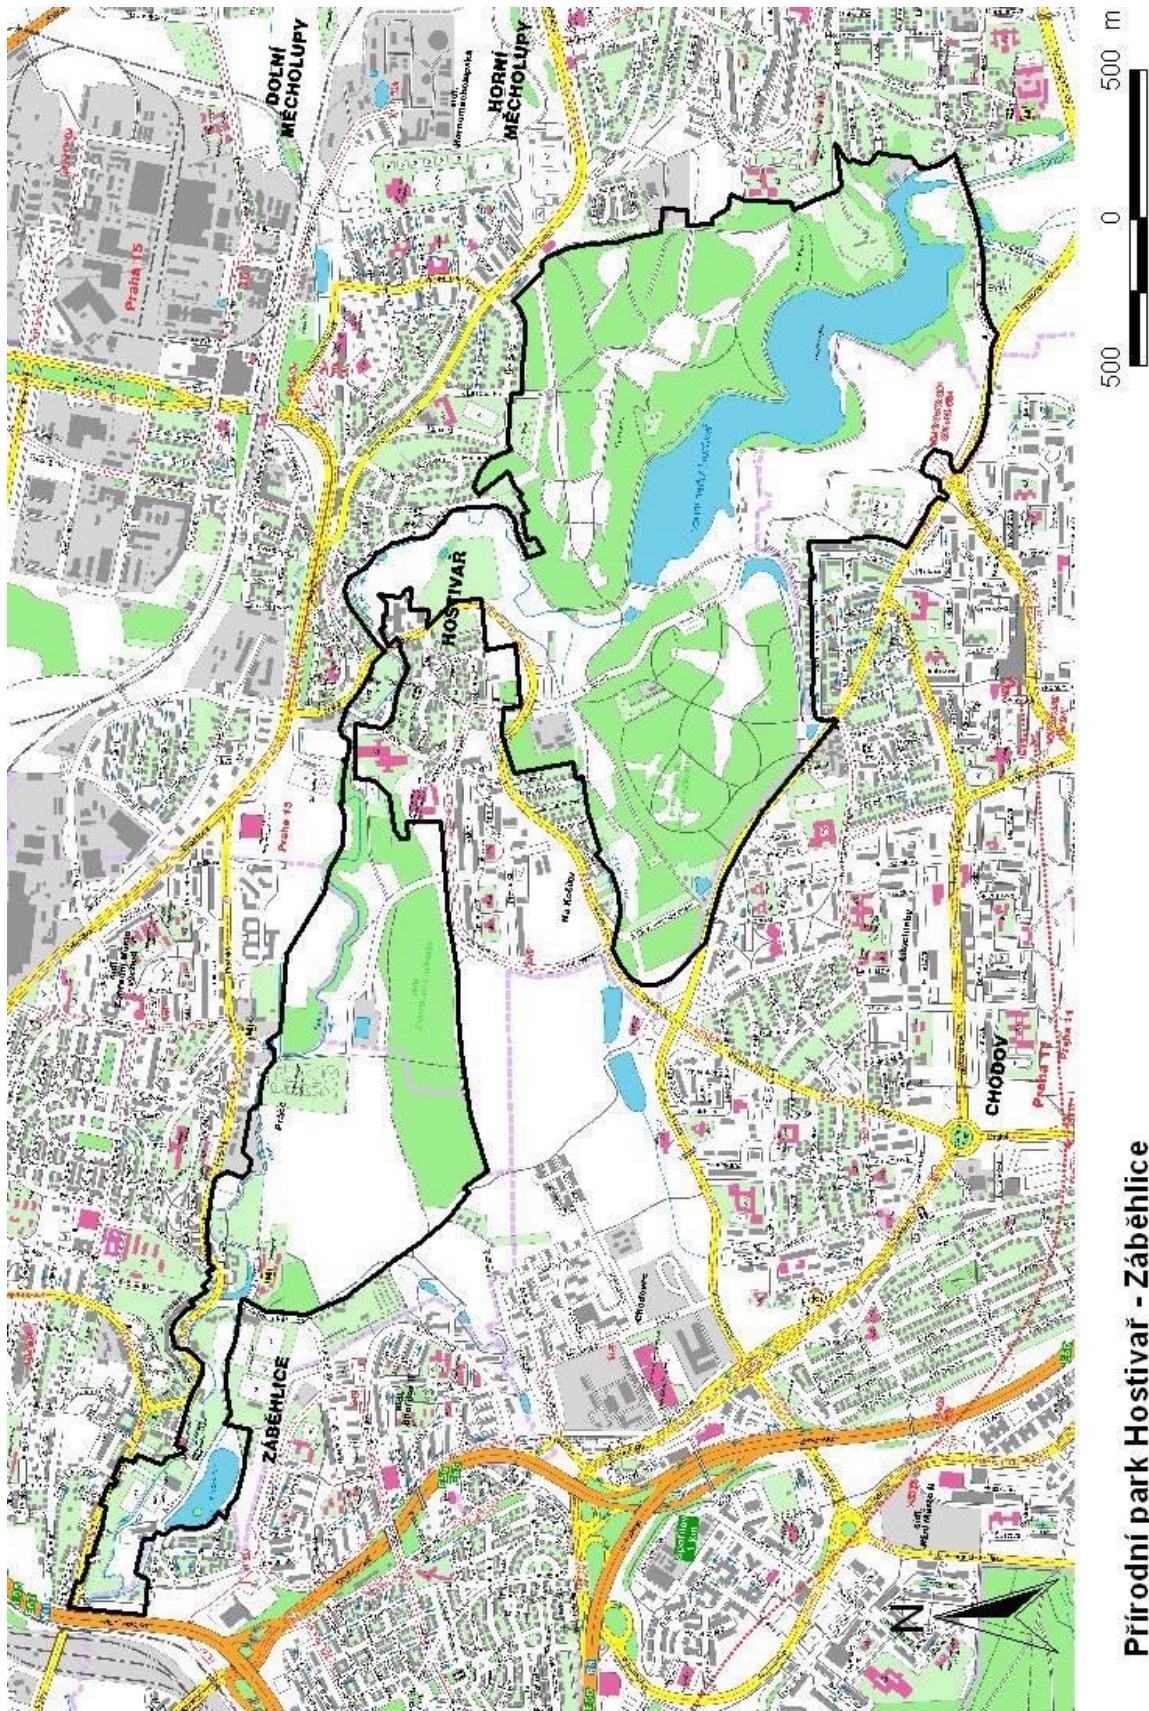

Přírodní park Hostivař - Záběhlice