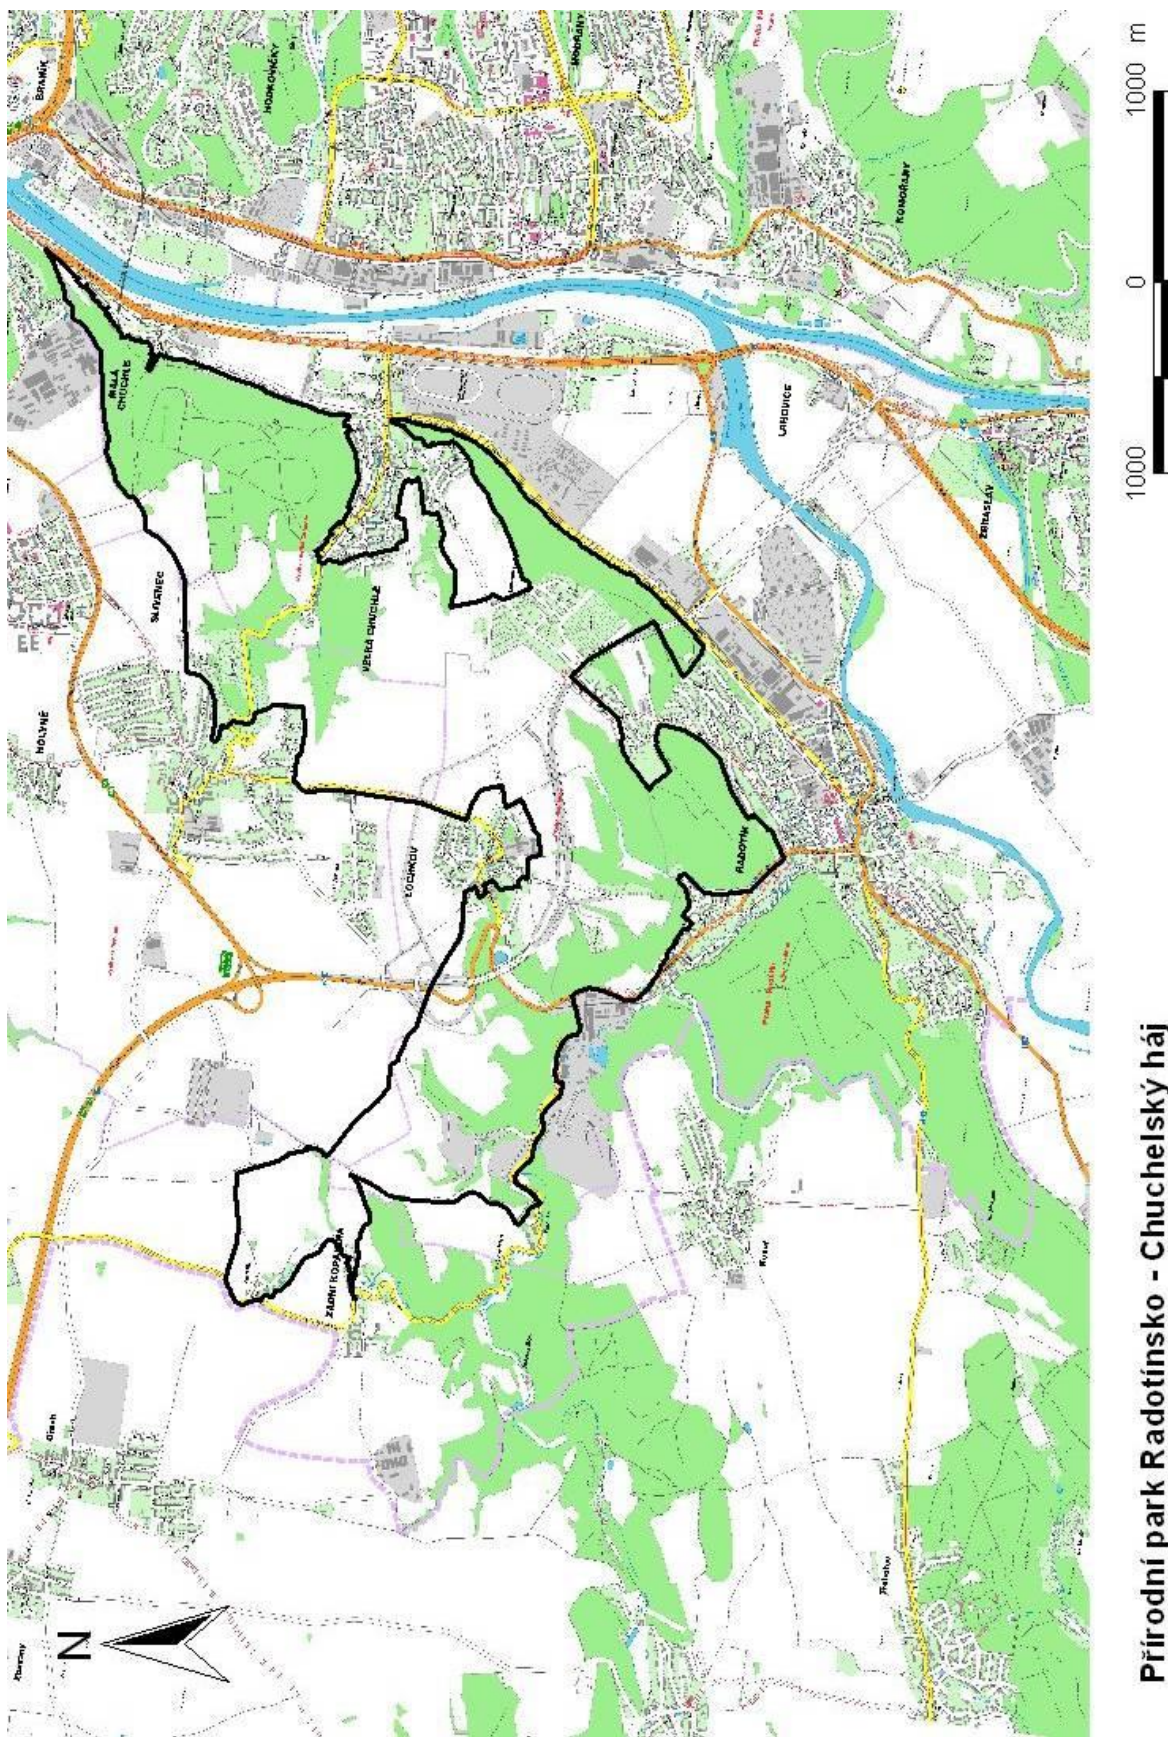

Přírodní park Radotínsko - Chuchelský háj

Část I