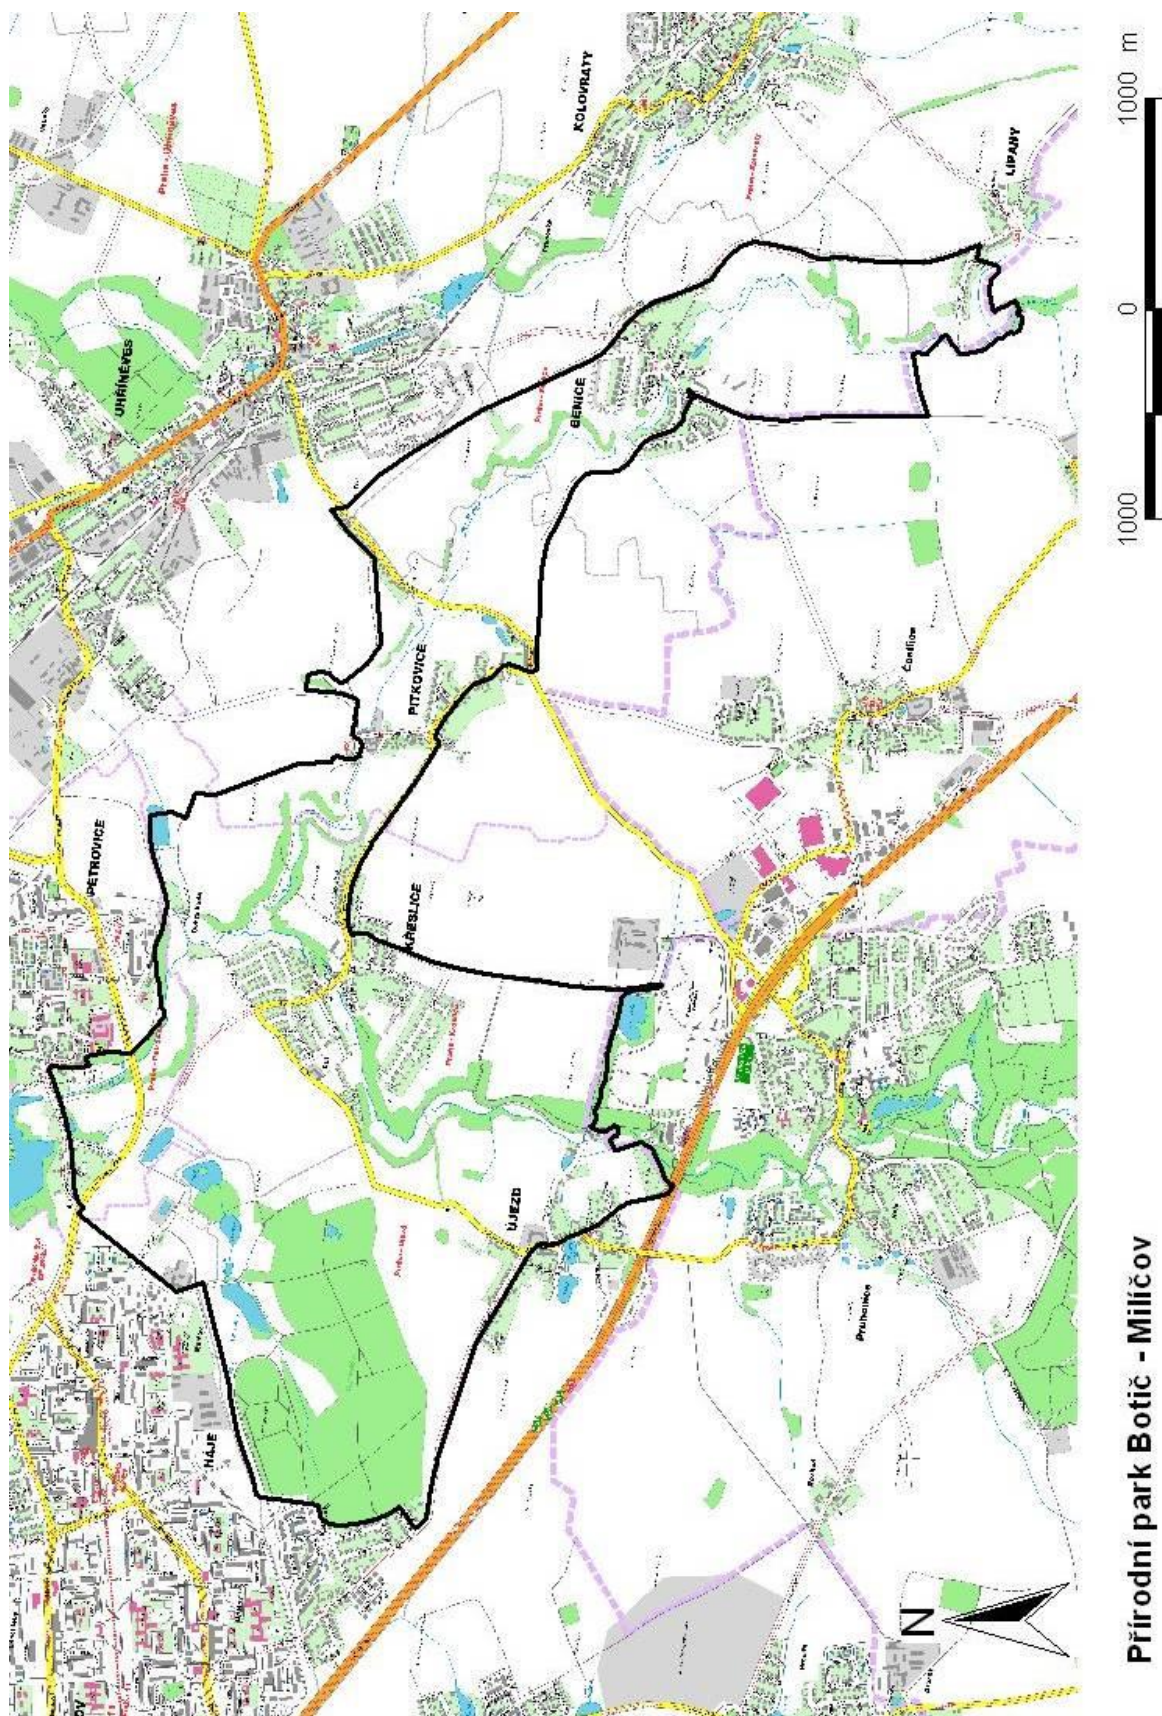

Část A

Přírodní park Botič - Milíčov