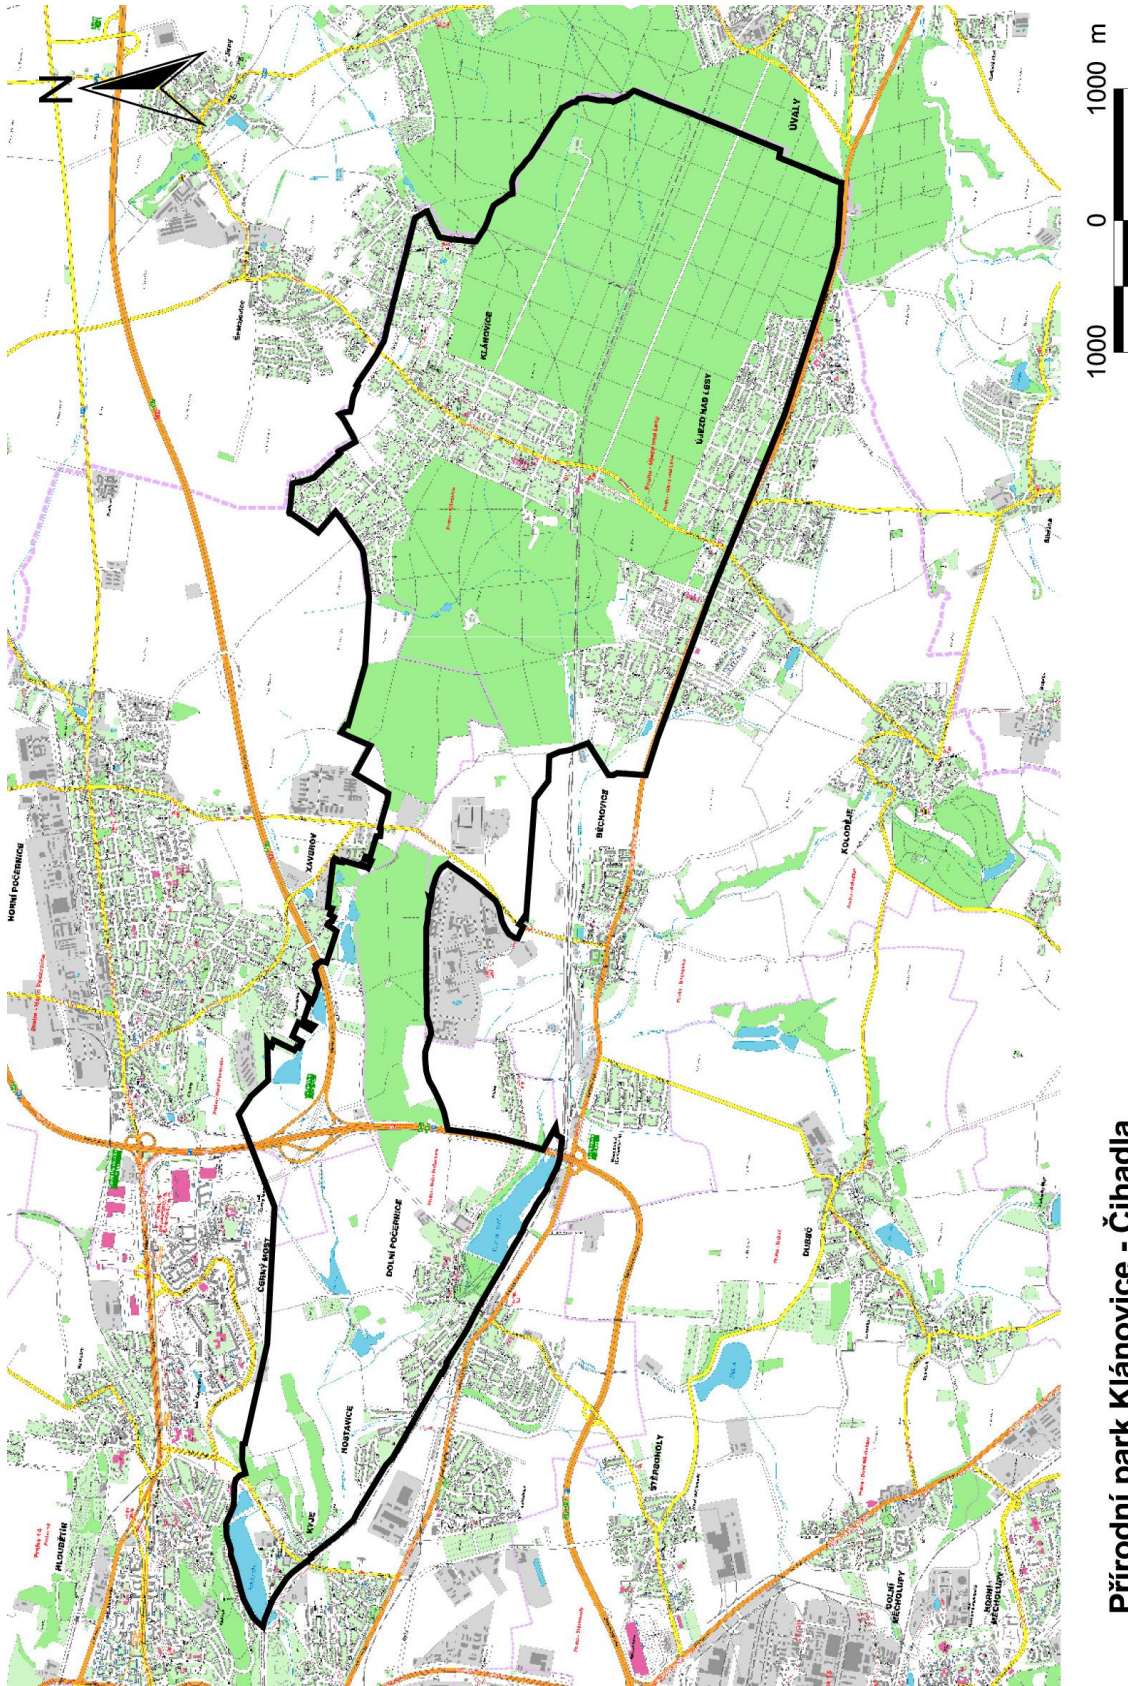

Přírodní park Botič - Milíčov

Přírodní park Drahaň - Troja

Přírodní park Hostivař - Záběhlice

Přírodní park Klánovice - Čihadla

Část E

Přírodní park Košíře - Motol

Část F

Přírodní park Modřanská rokle - Cholutice