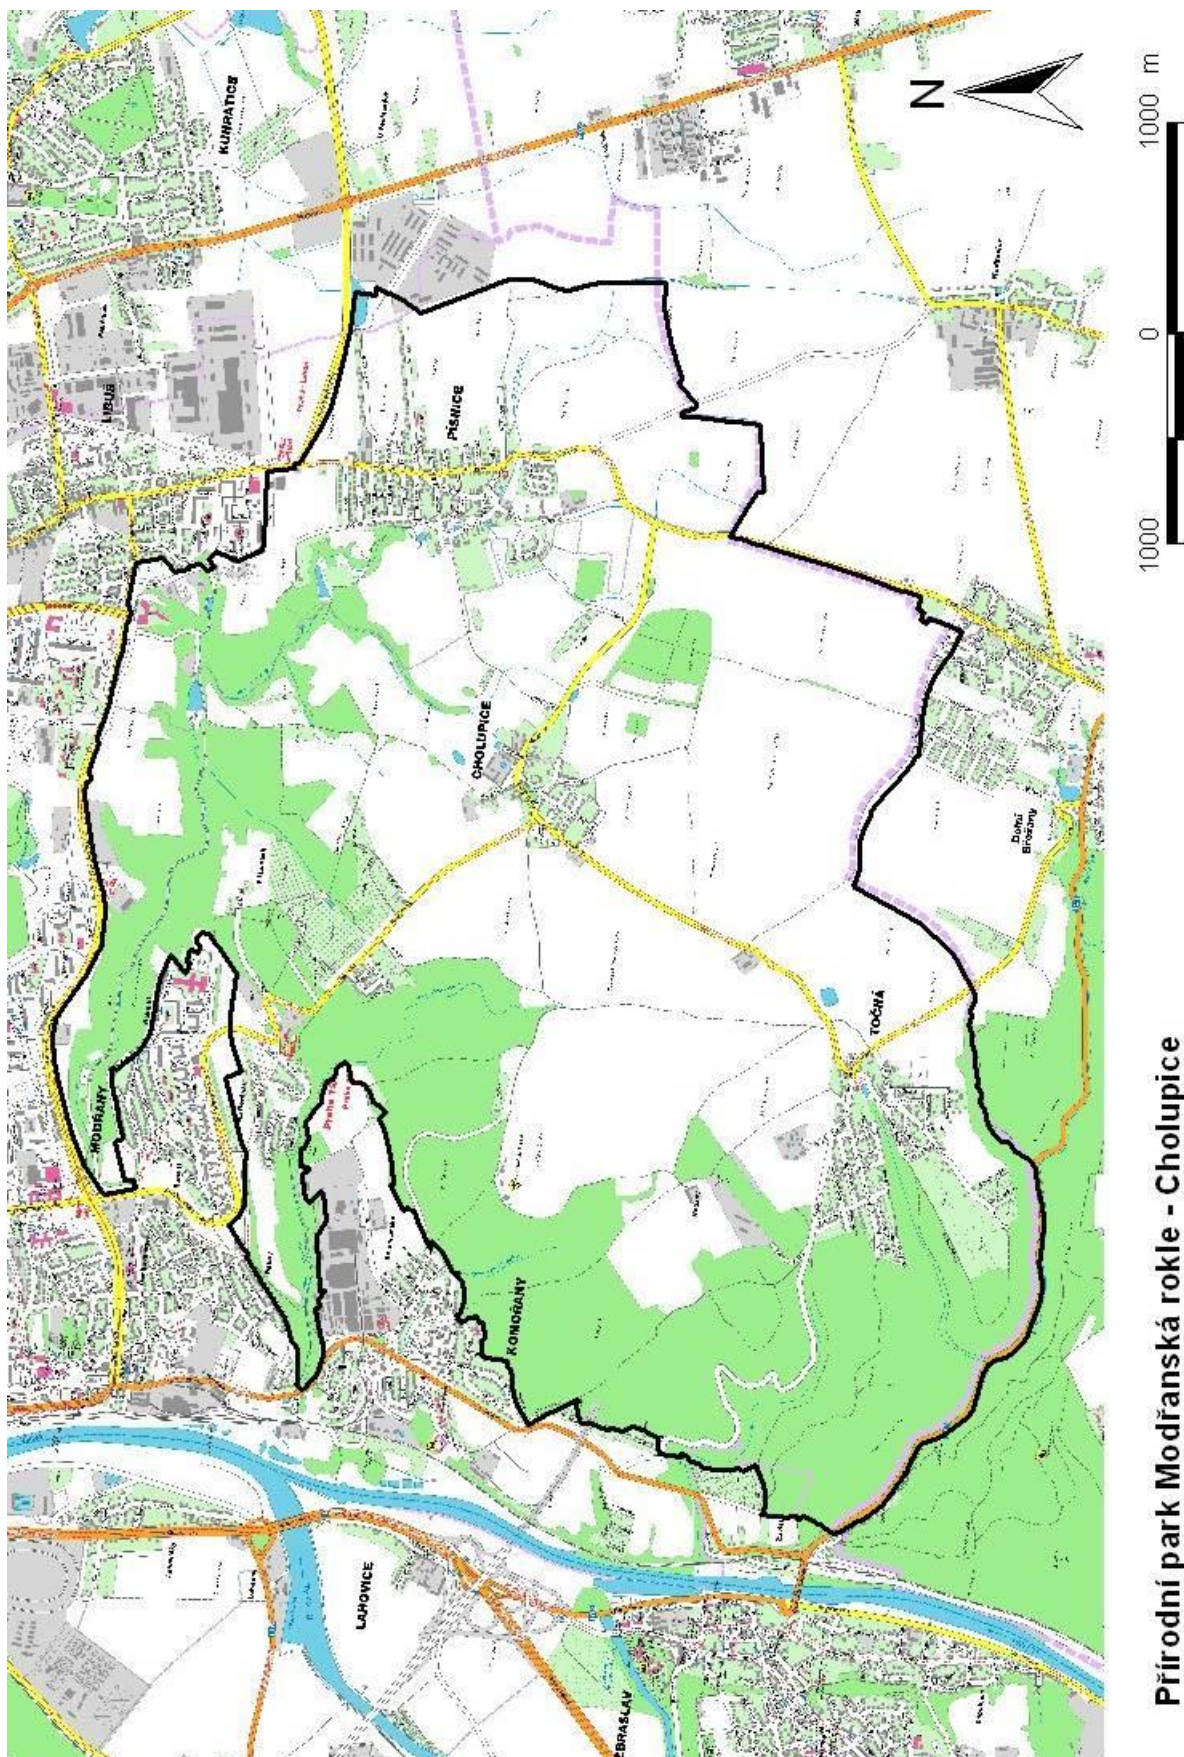

Přírodní park Botič - Milíčov

Přírodní park Drahaň - Troja

Přírodní park Hostivař - Záběhlice

Přírodní park Klánovice - Čihadla

Část E

Přírodní park Košíře - Motol

Část F

Přírodní park Modřanská rokle - Cholutice