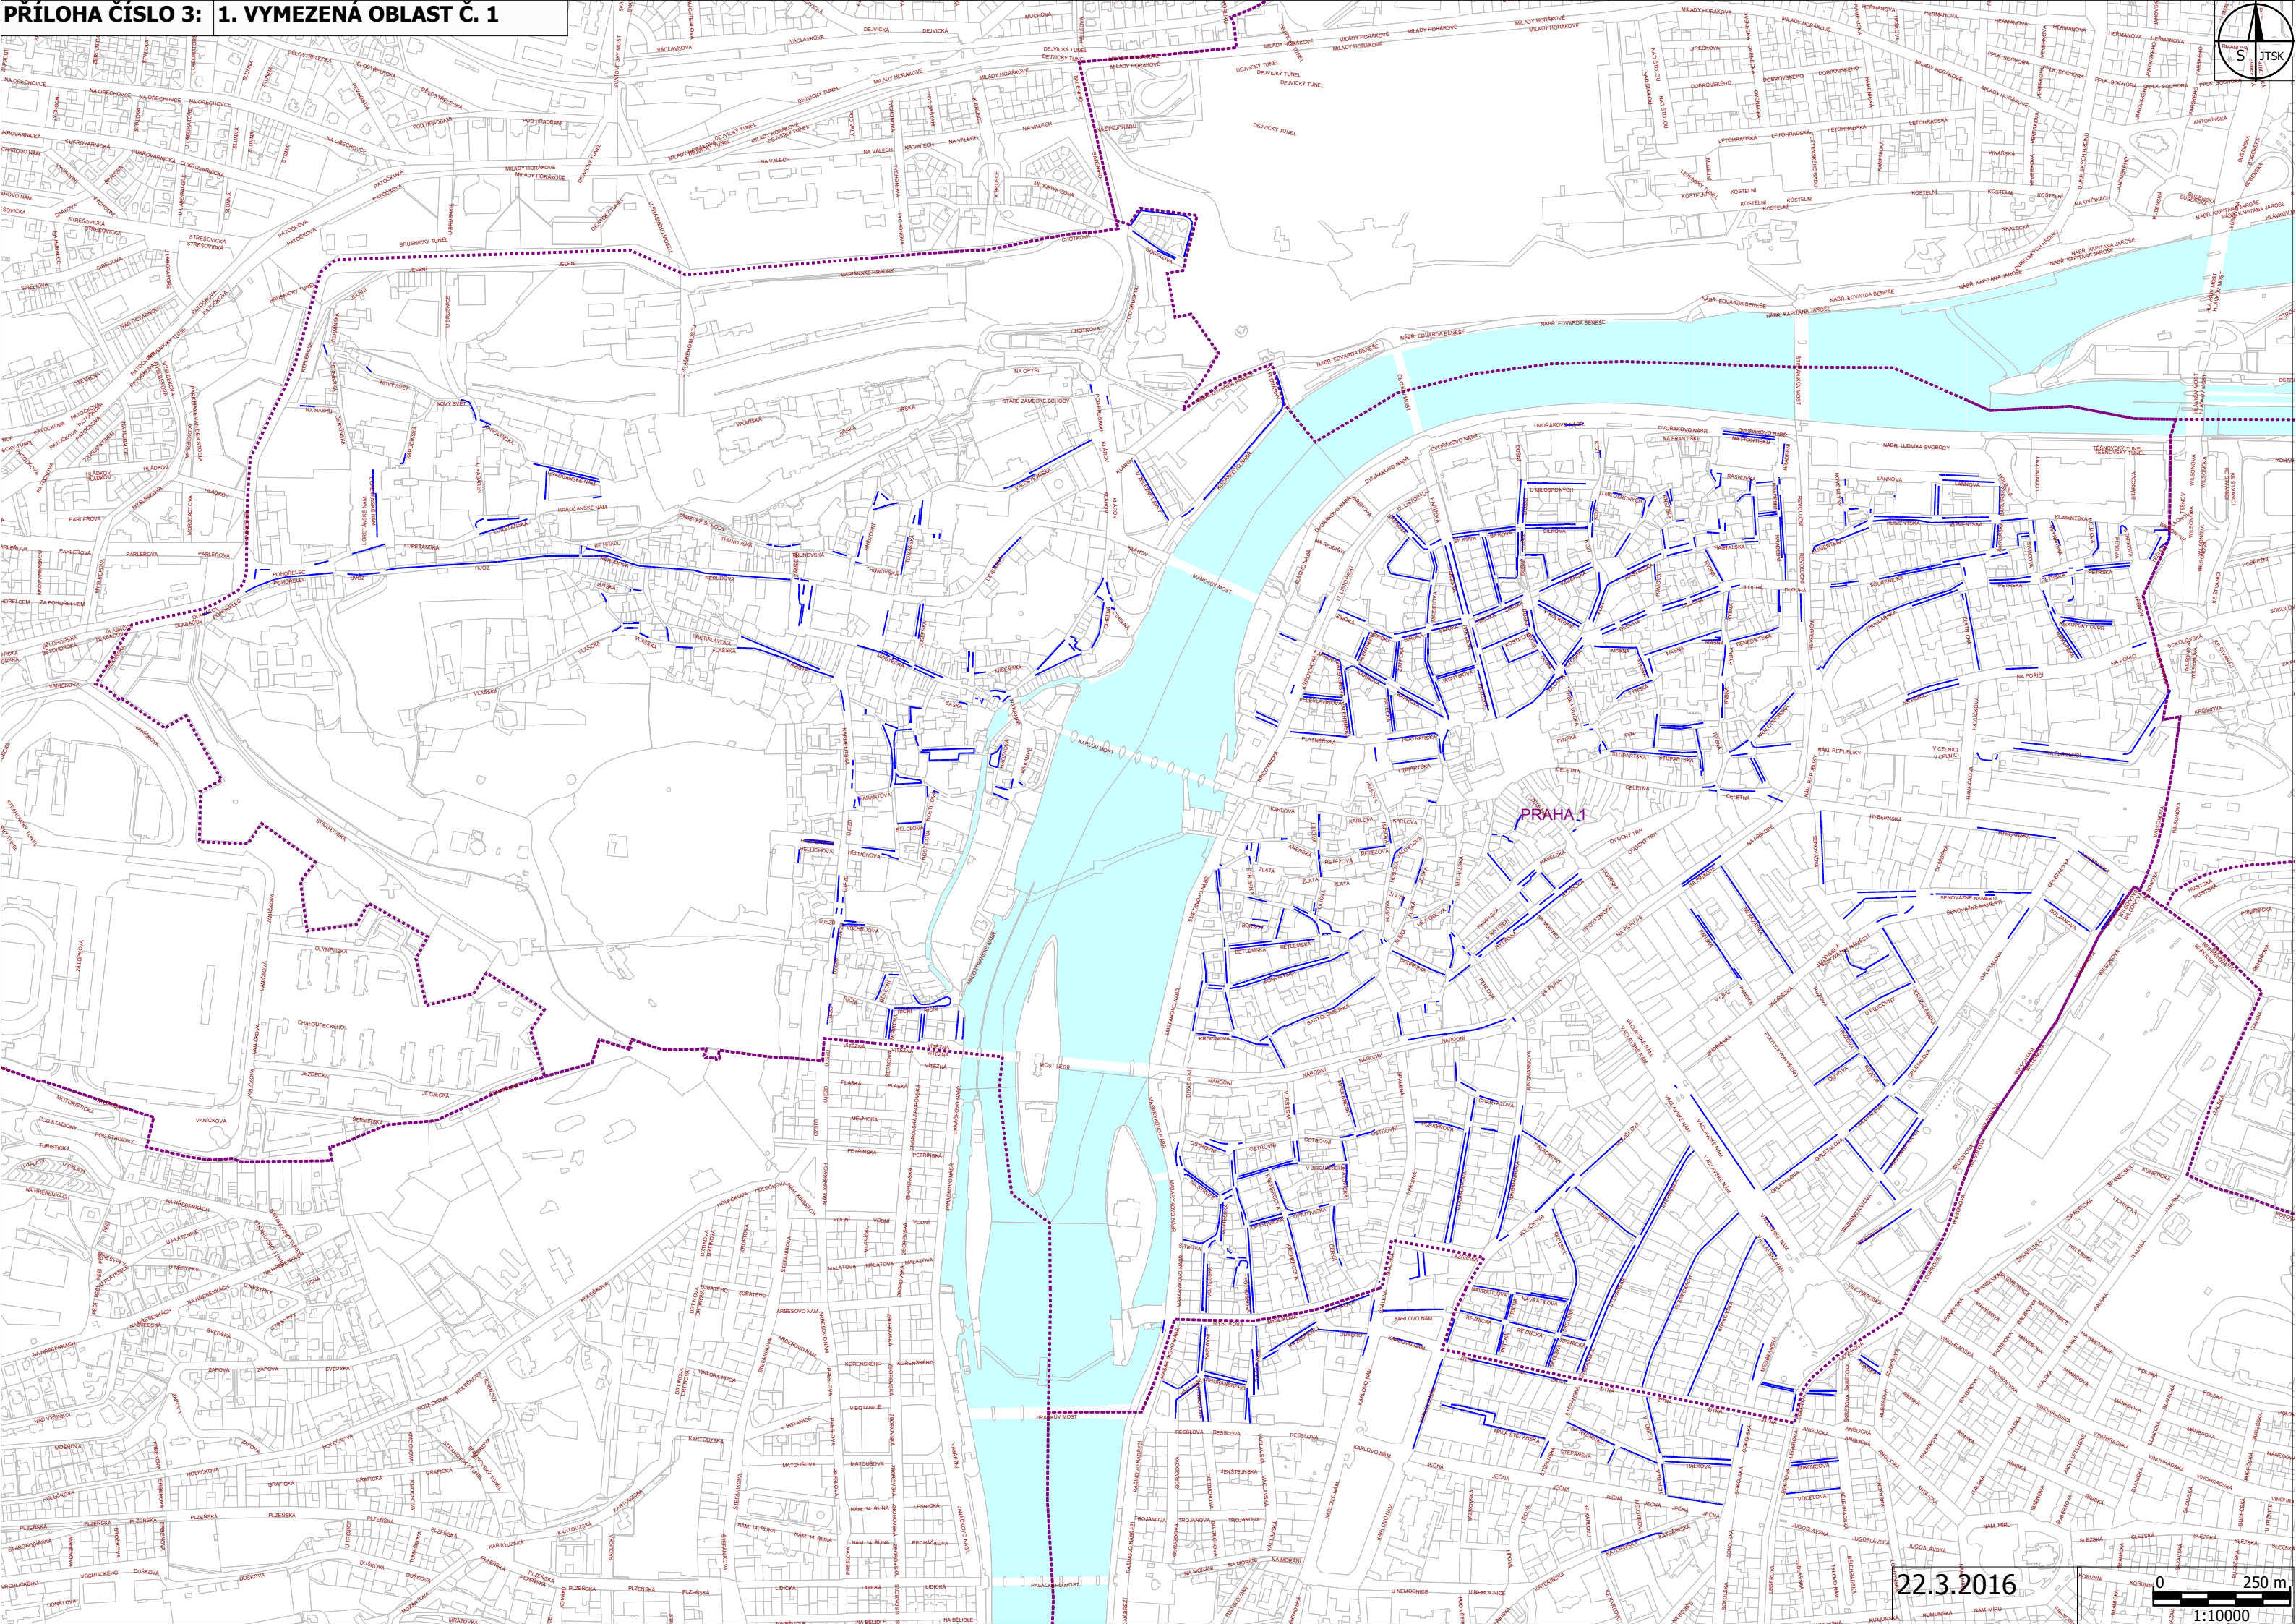

PRÍLOHA ČÍSLO 3: 1. VYMEZENÁ OBLASŤ Č. 1

PRAHA 1

22.3.2016

0 250 m  
1:10000