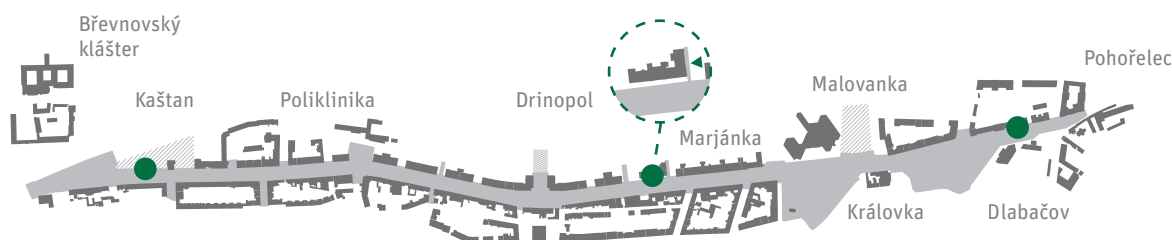

proměna Bělohorské třídy

Zapojte se do plánování Vaší ulice.

Ať už na Bělohorské bydlíte, pracujete nebo zde jen rádi trávíte čas, chceme znát Váš názor na budoucnost této důležité obchodní třídy.

SO / 10. 10. 2015 / 10.00 hodin

cyklovýjíždka

sraz před objektem Armády ČR
Dlabačov 120/2, Praha 6

SO / 10. 10. 2015 / 14.00 hodin

komunitní vycházka

sraz před KC Kaštan
Bělohorská 150, Praha 6

PO / 12. 10. 2015 / 18.00 hodin

setkání živnostníků

jídelna ZŠ Marjánka
Bělohorská 52, Praha 6
(vstup z boku z ul. Pod Marjánkou)

ÚT / 13. 10. 2015 / 18.00 hodin

sousedské setkání nad mapou

jídelna ZŠ Marjánka
Bělohorská 52, Praha 6
(vstup z boku z ul. Pod Marjánkou)

Seznam míst, kde můžete vyplnit a odevzdat papírový dotazník:

Drogerie DM / Bělohorská 212/130

KD Kaštan / Bělohorská 201/150

Informační kancelář MČ Praha 6

Bělohorská 1655/110

Jídelna Bělohorská „U Slávisty“

Bělohorská 1688/122

Prodejna Billa / 8. listopadu 228/1a

ZŠ Marjánka / Bělohorská 417/52

vyplňte on-line dotazník do 14. 10. 2015: www.iprpraha.cz/belohorska