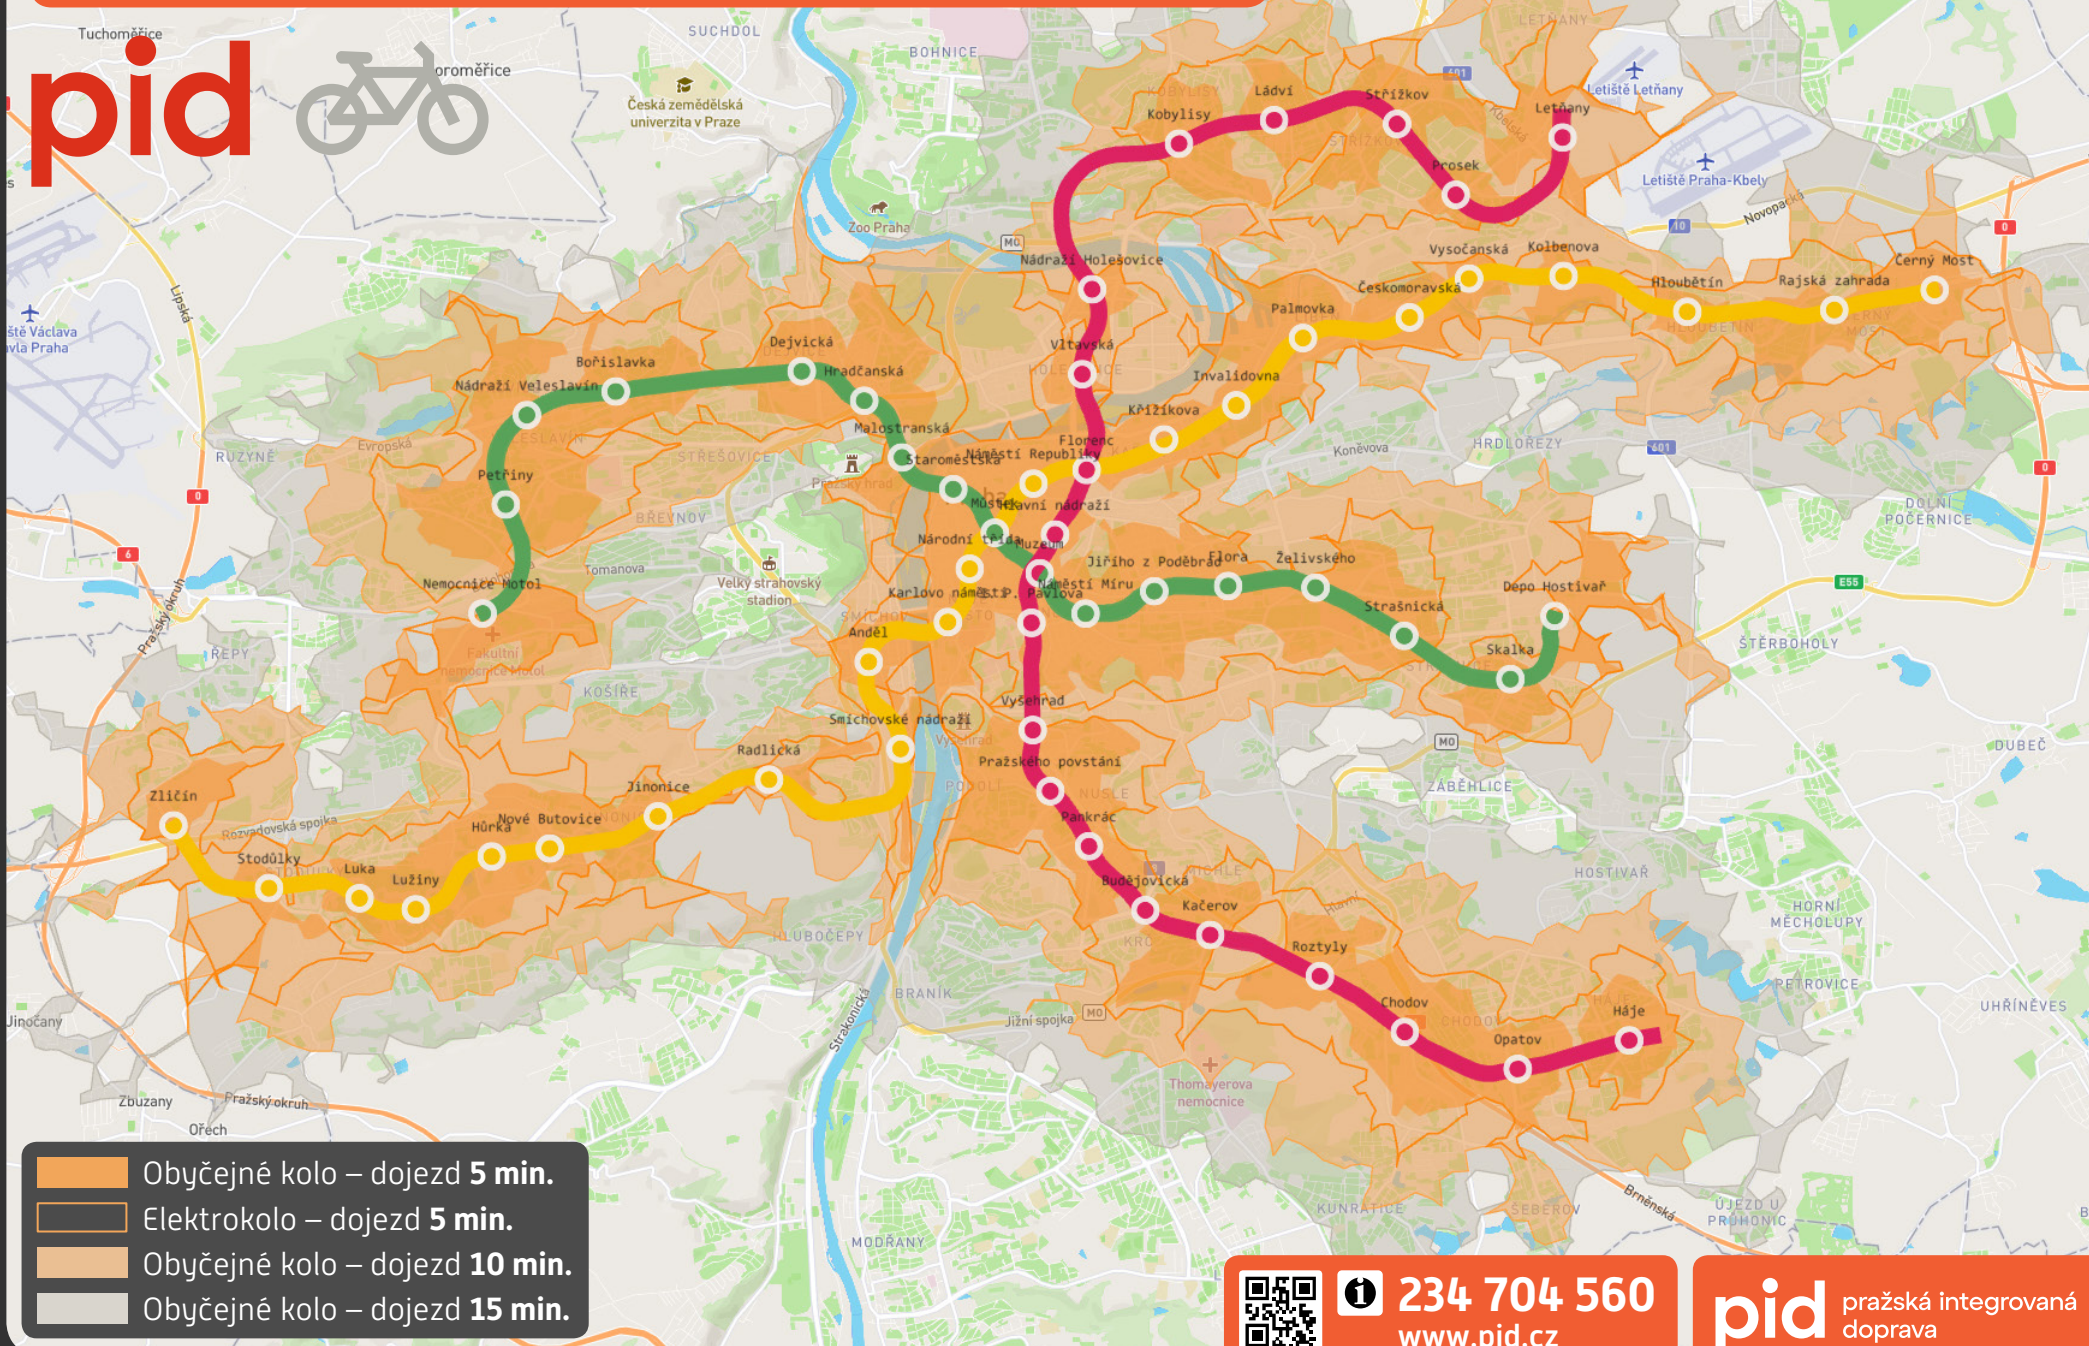

Dojezdové oblasti na kole od stanic metra

pid 

234 704 560
www.pid.cz

pid pražská integrovaná doprava