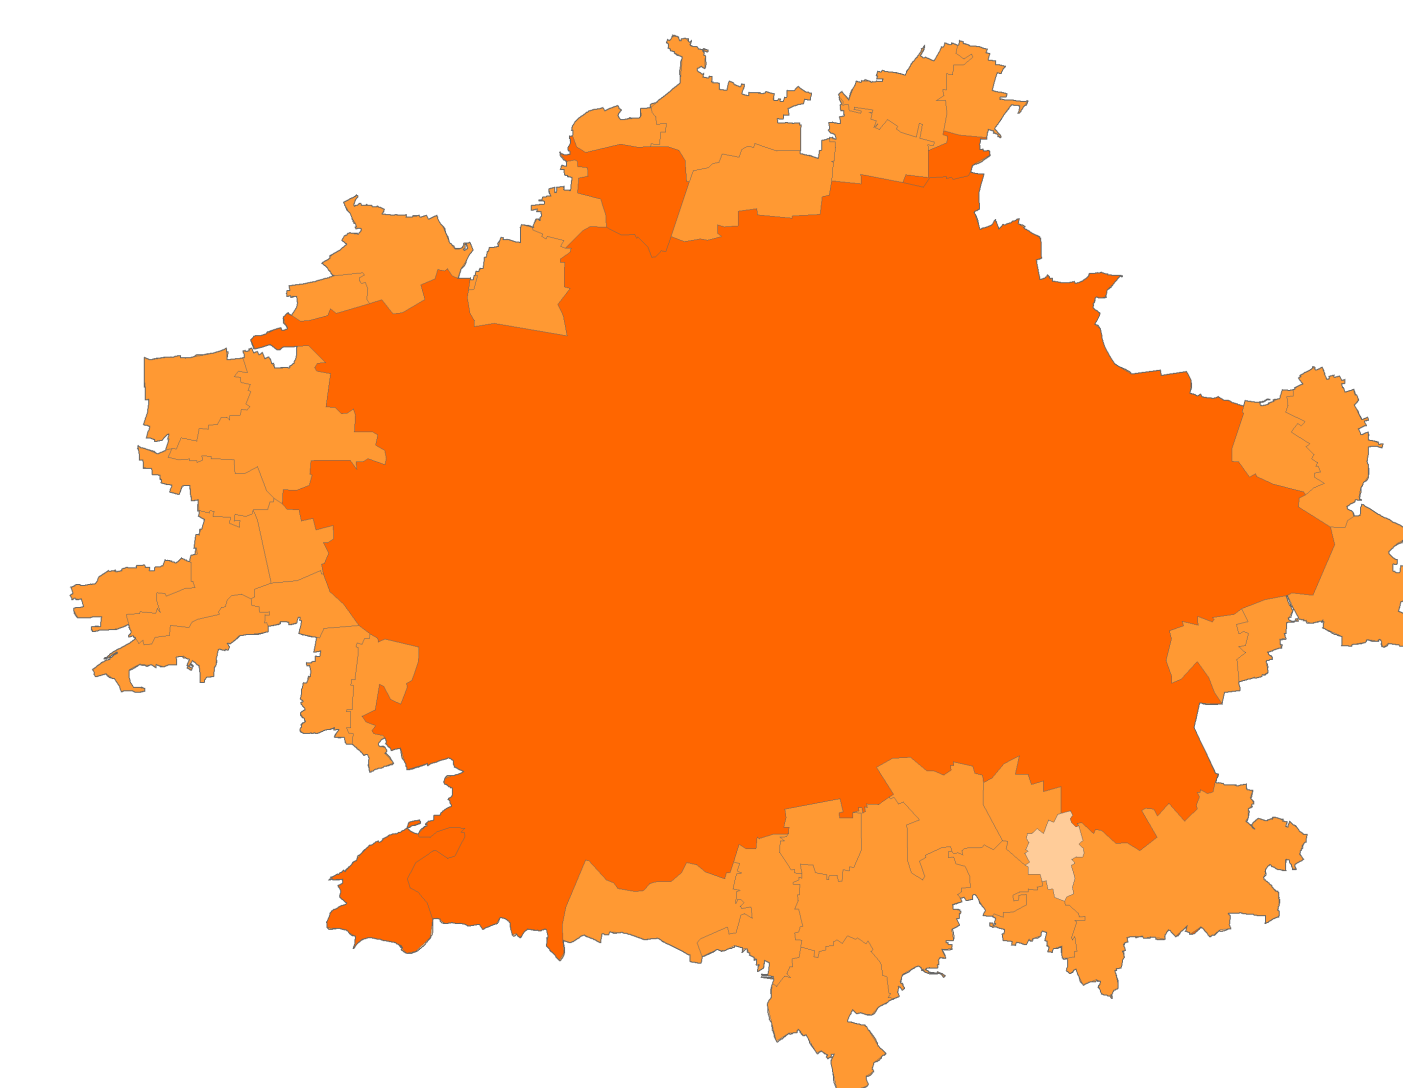

HLUKOVÁ MAPA AGLOMERACE PRAHA 2012

SILNIČNÍ A TRAMVAJOVÁ DOPRAVA

Hluková mapa pro výhledovou dopravu roku 2012 je součástí Akčního plánu snižování hluku v aglomeraci Praha 2008

LEGENDA

HODNOTY HLUKOVÉHO UKAZATELE PRO NOC L_n (dB)

INTENZITA DOPRAVY NA SILNICÍCH

0 1 250 2 500 5 000 7 500 10 000 m