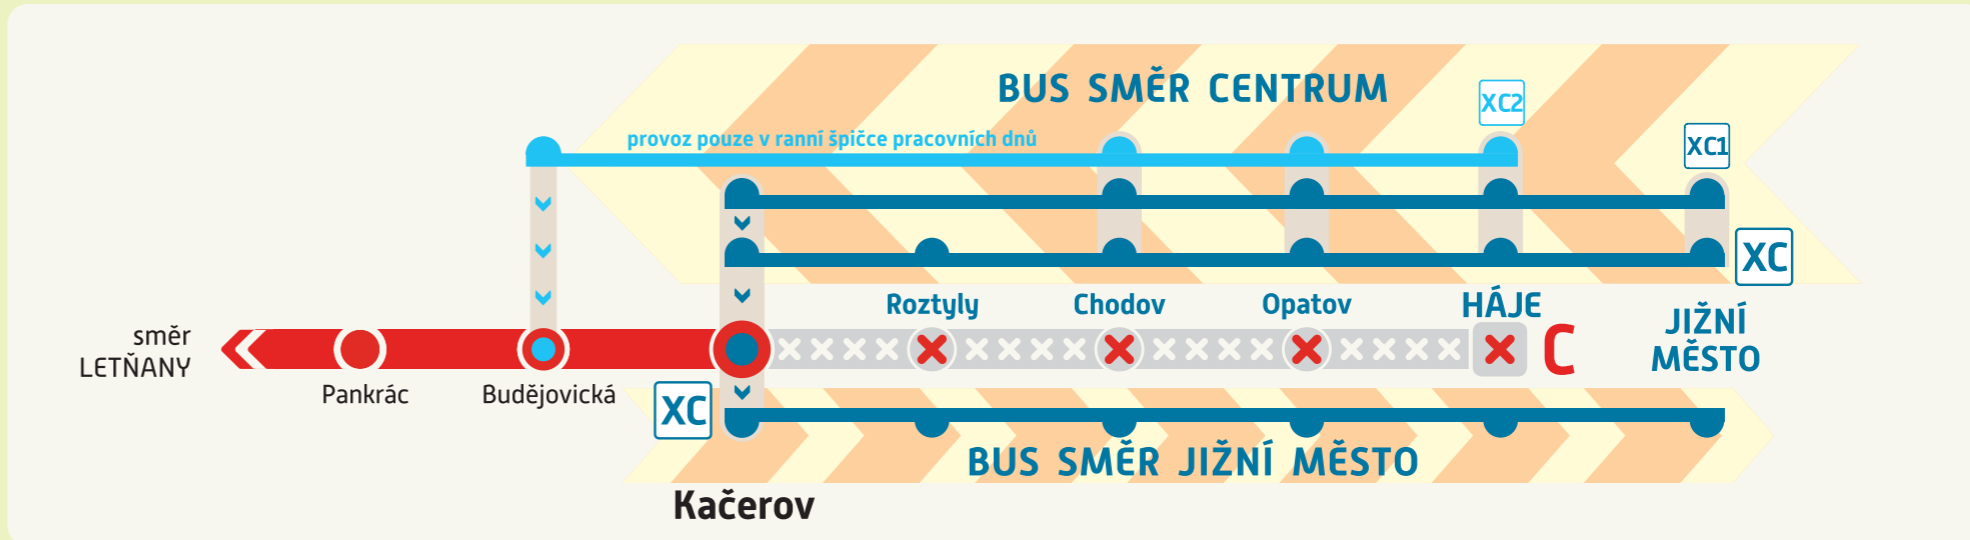

Opatov – v ul. Chilská, v zast. linky 177 směr Chodov

Jarníkova – v pravidelné zastávce BUS

Chodov – v ul. Roztylská, v zast. linky 135 směr Florenc

Tarifní opatření:

Cestující je povinen se při přestupu na náhradní dopravu prokázat platným jízdním dokladem nebo průkazem opravňujícím k bezplatné přepravě.

Omlouváme se za případné nepříjemnosti
a děkujeme Vám za pochopení.

Dědinova – v pravidelné zastávce BUS

Roztyly – v autobusovém obratišti, v zastávce linky 135
směr Florenc

KAČEROV – výstupní – v autobusovém obratišti

směr Háje, Jižní Město:

KAČEROV – nástupní – v autobusovém obratišti, v zastávce
BUS nejbližší vstupu do metra

Roztyly – v ul. Ryšavého, 70 m před křižovatkou s ulicí
Tomíčkova

Dědinova – v pravidelné zastávce BUS

Změny v provozu autobusů:

zřízení zastávky

XC 135 **Roztyly** – směr Chodov v ulici Ryšavého, 70 m
před křižovatkou s ulicí Tomíčkova

přemístění zastávky

114 189 215 **Kačerov** – směr Nemocnice Krč přemístěna
vpřed do zast. linky 106