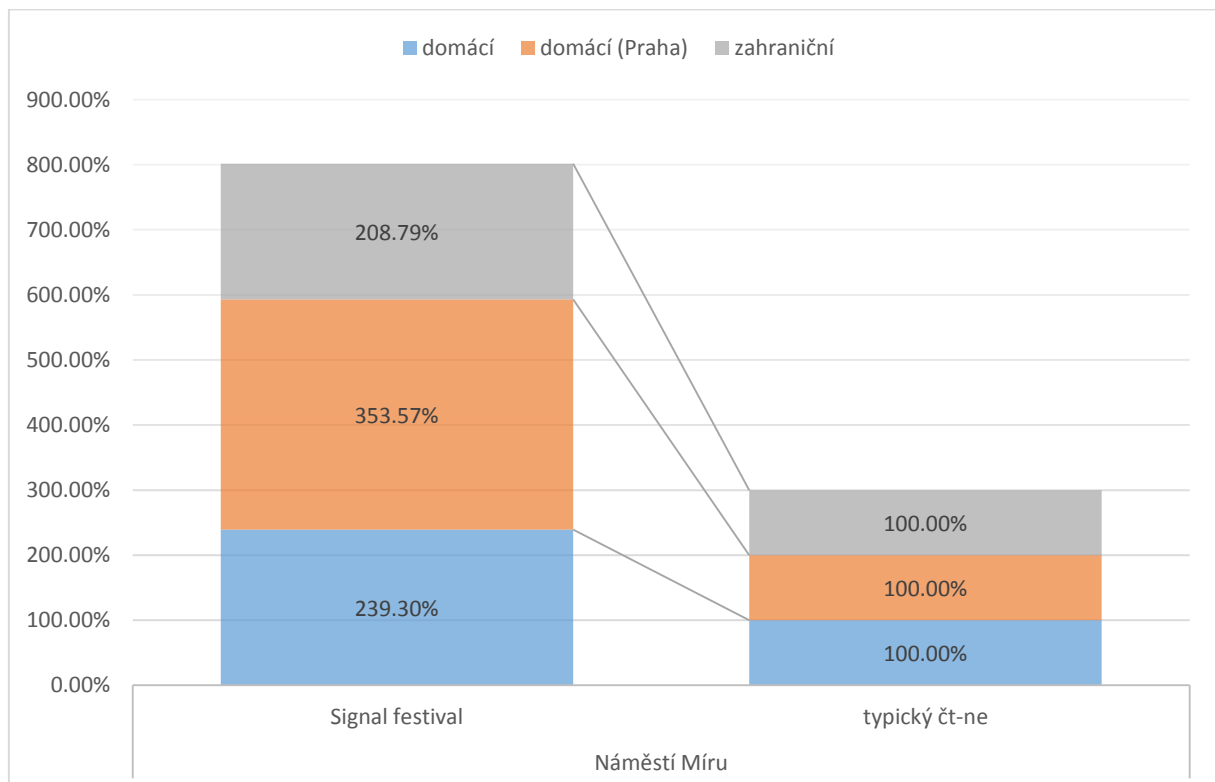

## Staroměstské náměstí

Graf 1: Staroměstské náměstí, návštěvnost, absolutně

Graf 2: Staroměstské náměstí, návštěvnost, relativně

## Náměstí Republiky

Graf 3: Náměstí republiky, návštěvnost, absolutně

Graf 4: Náměstí republiky, návštěvnost, relativně

## Náměstí Míru

Graf 5: Náměstí Míru, návštěvnost, absolutně

Graf 6: Náměstí republiky, návštěvnost, relativně

## Kampa

Graf 7: Kampa, návštěvnost, absolutně

Graf 8: Kampa, návštěvnost, relativně