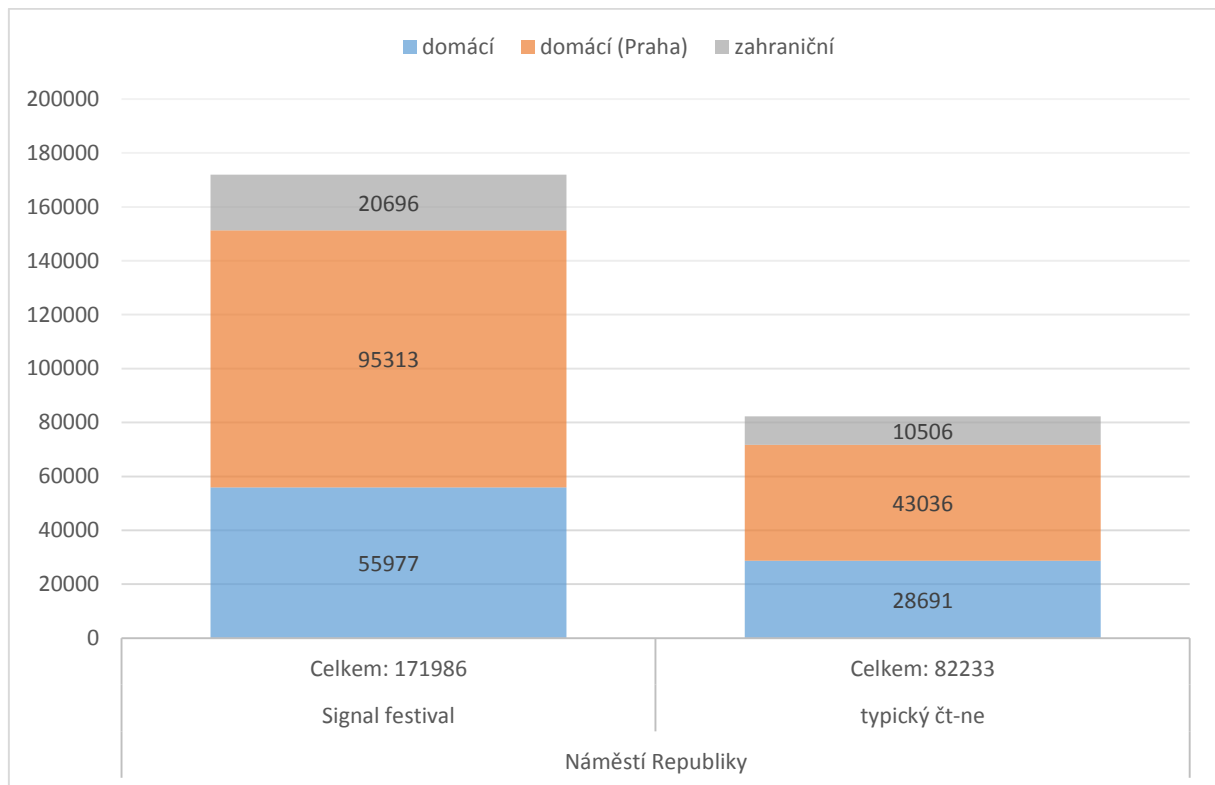

## Staroměstské náměstí

Graf 1: Staroměstské náměstí, návštěvnost, absolutně

Graf 2: Staroměstské náměstí, návštěvnost, relativně

## Náměstí Republiky

Graf 3: Náměstí republiky, návštěvnost, absolutně

Graf 4: Náměstí republiky, návštěvnost, relativně

## Náměstí Míru

Graf 5: Náměstí Míru, návštěvnost, absolutně

Graf 6: Náměstí republiky, návštěvnost, relativně

## Václavské náměstí

Graf 9: Václavské náměstí, návštěvnost, absolutně

Graf 10: Václavské náměstí, návštěvnost, relativně