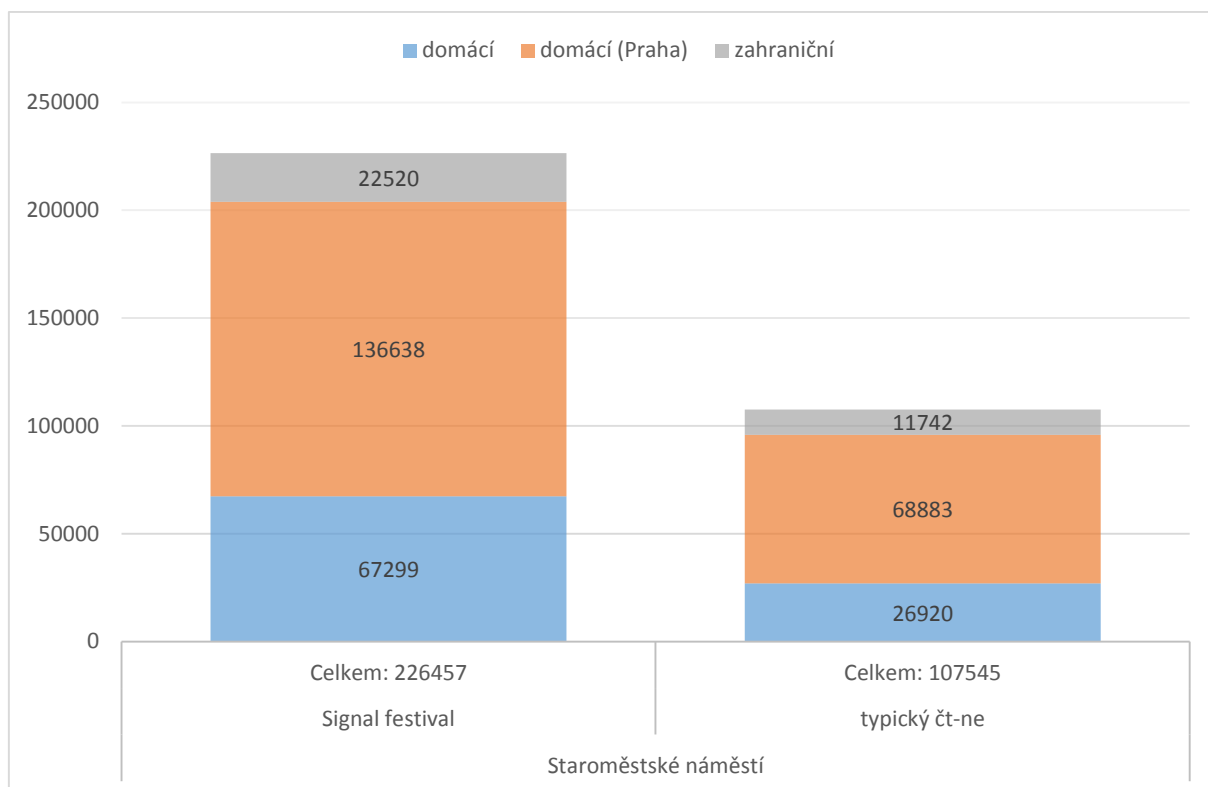

## Staroměstské náměstí

Graf 1: Staroměstské náměstí, návštěvnost, absolutně

Graf 2: Staroměstské náměstí, návštěvnost, relativně

## Náměstí Republiky

Graf 3: Náměstí republiky, návštěvnost, absolutně

Graf 4: Náměstí republiky, návštěvnost, relativně

## Náměstí Míru

Graf 5: Náměstí Míru, návštěvnost, absolutně

Graf 6: Náměstí republiky, návštěvnost, relativně

## Václavské náměstí

Graf 9: Václavské náměstí, návštěvnost, absolutně

Graf 10: Václavské náměstí, návštěvnost, relativně