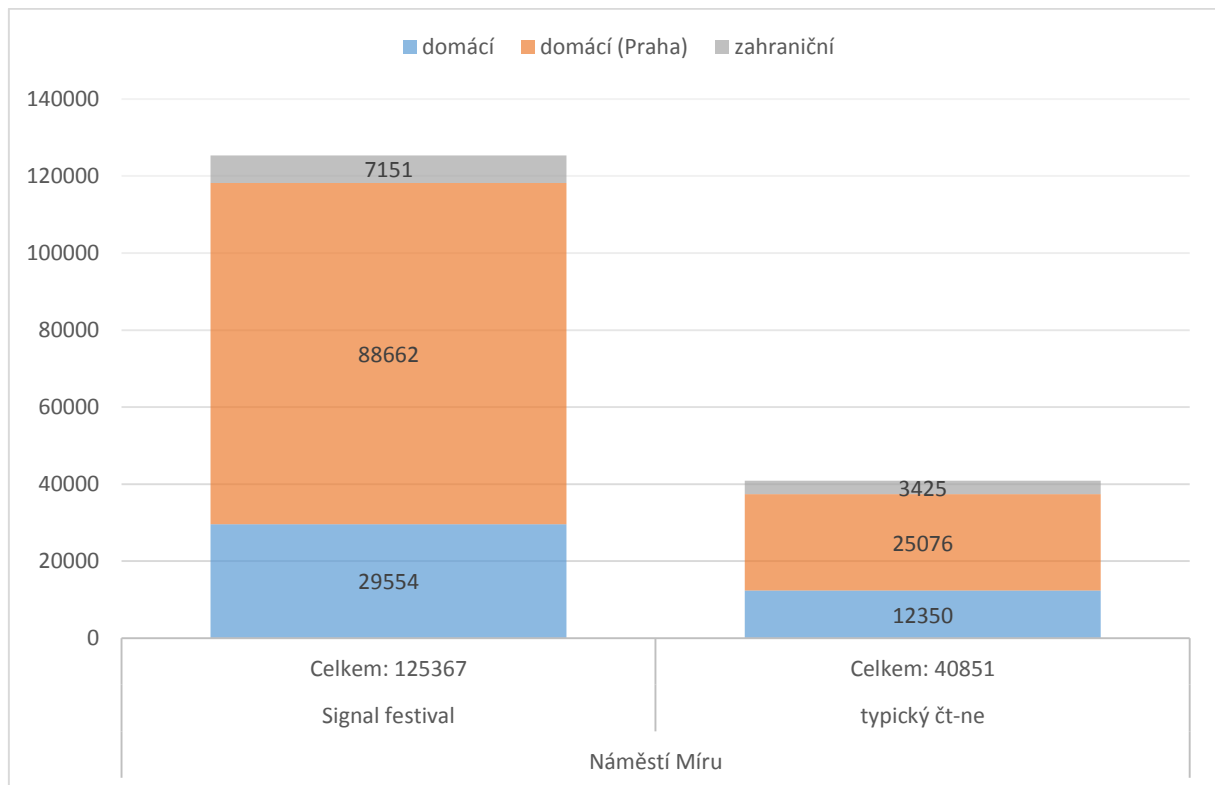

## Staroměstské náměstí

Graf 1: Staroměstské náměstí, návštěvnost, absolutně

Graf 2: Staroměstské náměstí, návštěvnost, relativně

## Náměstí Republiky

Graf 3: Náměstí republiky, návštěvnost, absolutně

Graf 4: Náměstí republiky, návštěvnost, relativně

## Náměstí Míru

Graf 5: Náměstí Míru, návštěvnost, absolutně

Graf 6: Náměstí republiky, návštěvnost, relativně

## Kampa

Graf 7: Kampa, návštěvnost, absolutně

Graf 8: Kampa, návštěvnost, relativně