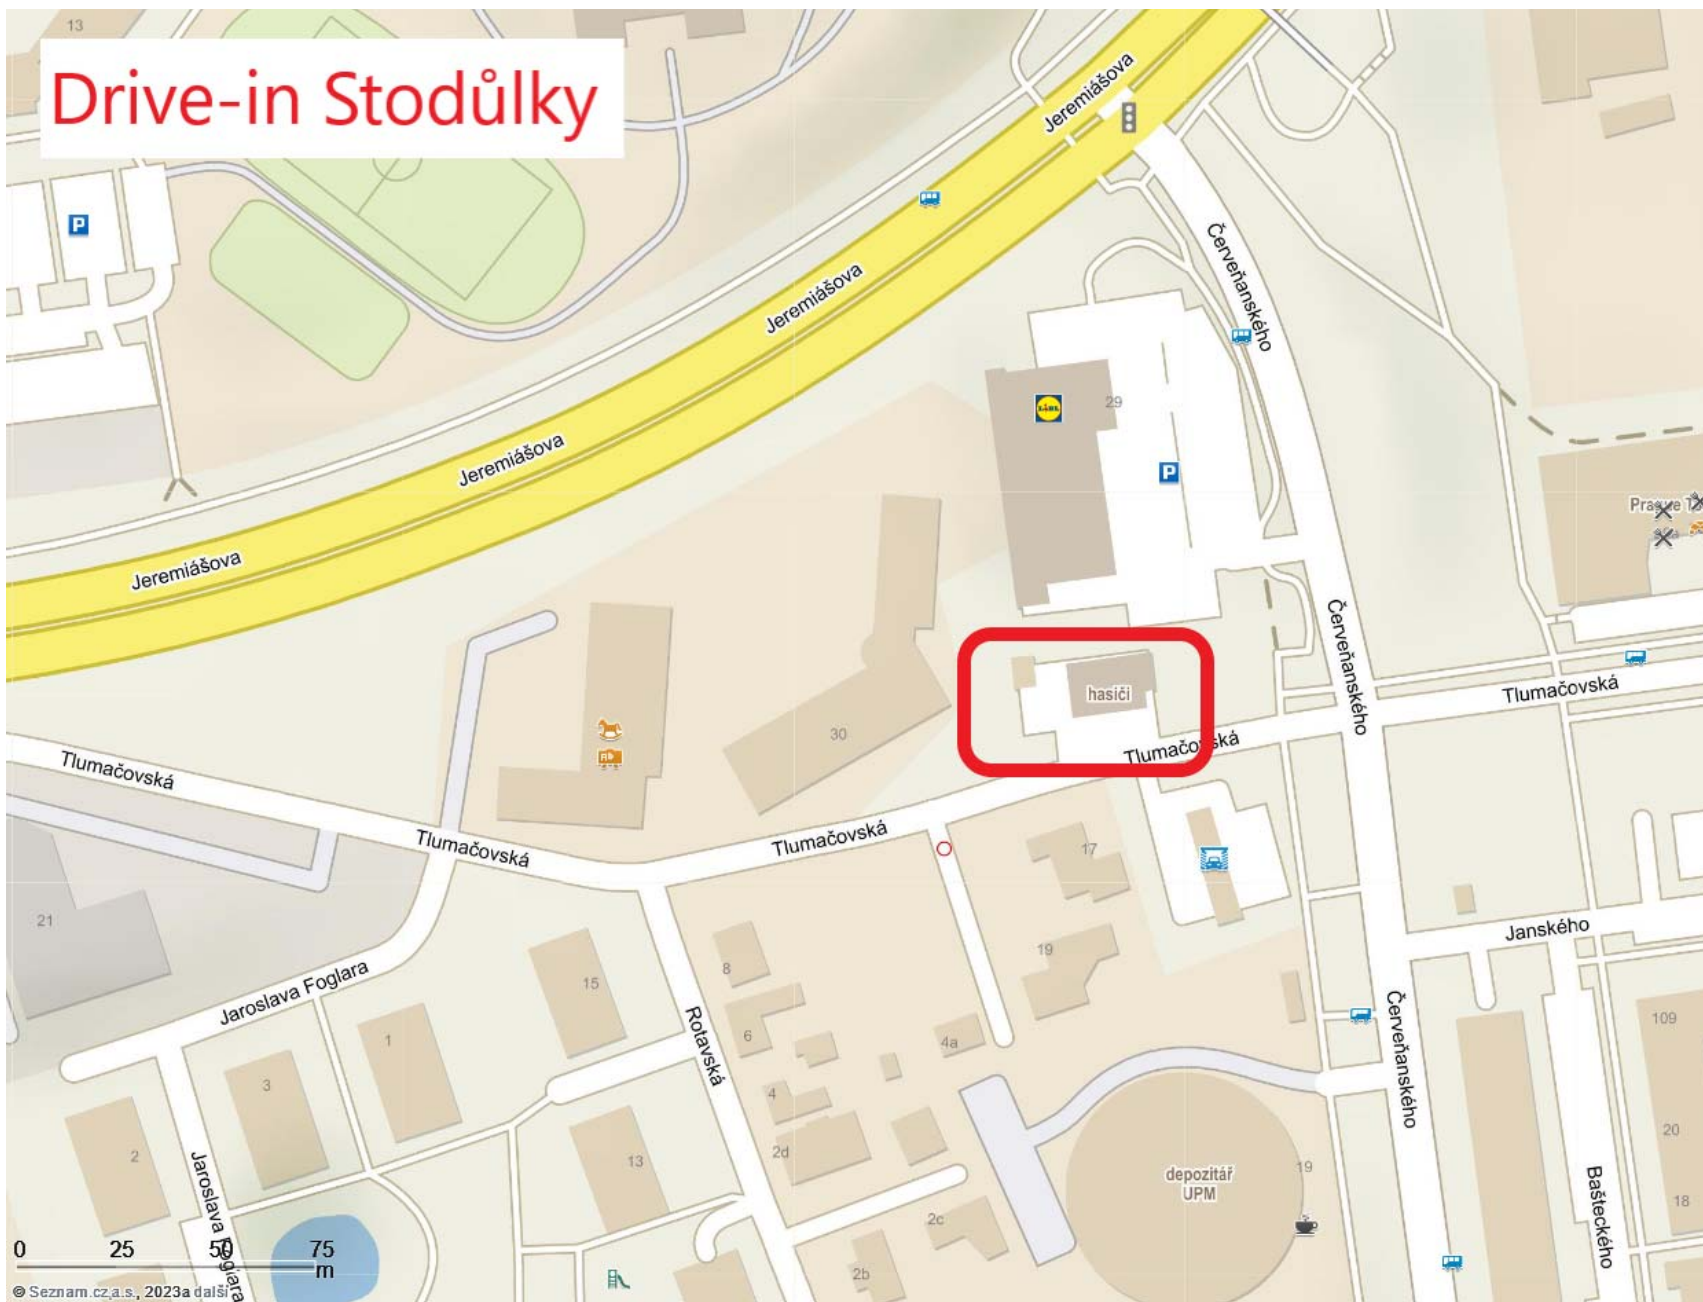

Drive-in Stodůlky

**Adresa volebního stanoviště:
Hasičská zbrojnice JSDH
Praha - Stodůlky
Praha 5 - Stodůlky
Tlumačovská 2747/28**

Volební stanoviště je zřízeno pro městské části:

- Praha 5
- Praha 13
- Praha 16
- Praha - Lipence
- Praha - Lochkov
- Praha - Slivenec
- Praha - Řeporyje
- Praha - Zbraslav
- Praha - Velká Chuchle
- Praha - Zličín