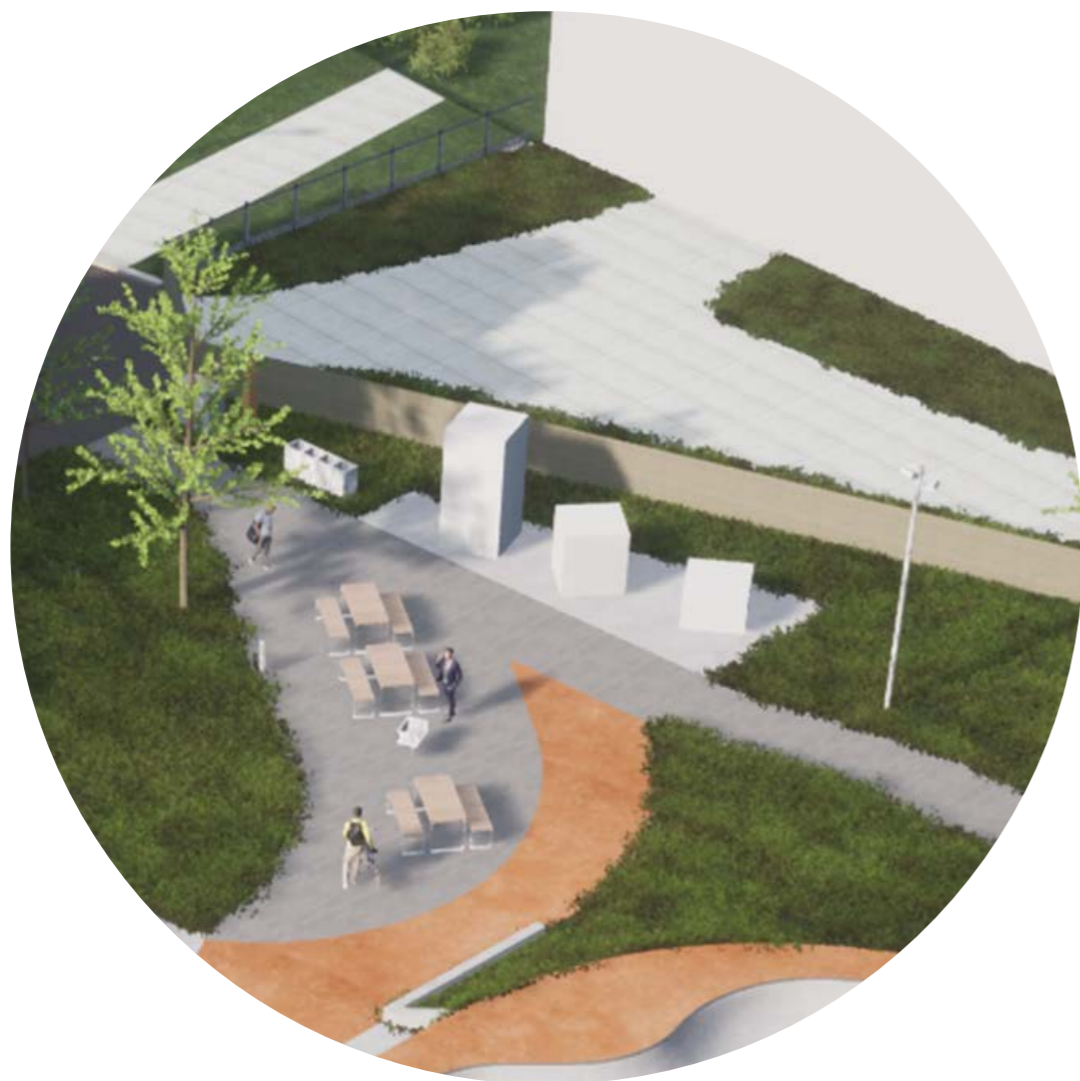

4

Prostor pro krátkodobé instalace

46 m²

Vedle natrvalo umístěných plastik bude vyhrazený prostor věnován krátkodobým instalacím, které se budou periodicky proměňovat, oživovat prostor a lákat k opakované návštěvě. Prostor zde bude poskytnut především mladým autorům, pocitově a esteticky blízkým návštěvníkům skateparku, ale i umělcům vytvářejícím svá díla ve Studiu Bucek v rámci rezidenčních pobytů. K výstavním kandidátům patří: Michal Škapa, Michal Cimala, Jan Zdvovák, Martin Pertl, Eliáš Dolejší, Vojtěch Míča, Matouš Lipus, Matouš Háša, Martin Skalický, Benedikt Tolar, Anna Hulačová, Matěj Frank, Gabriela Prochazka, Tomáš Medek, Jan Kovařík, Ondřej Oliva, Václav Fiala, Pavlína Kvita a další...