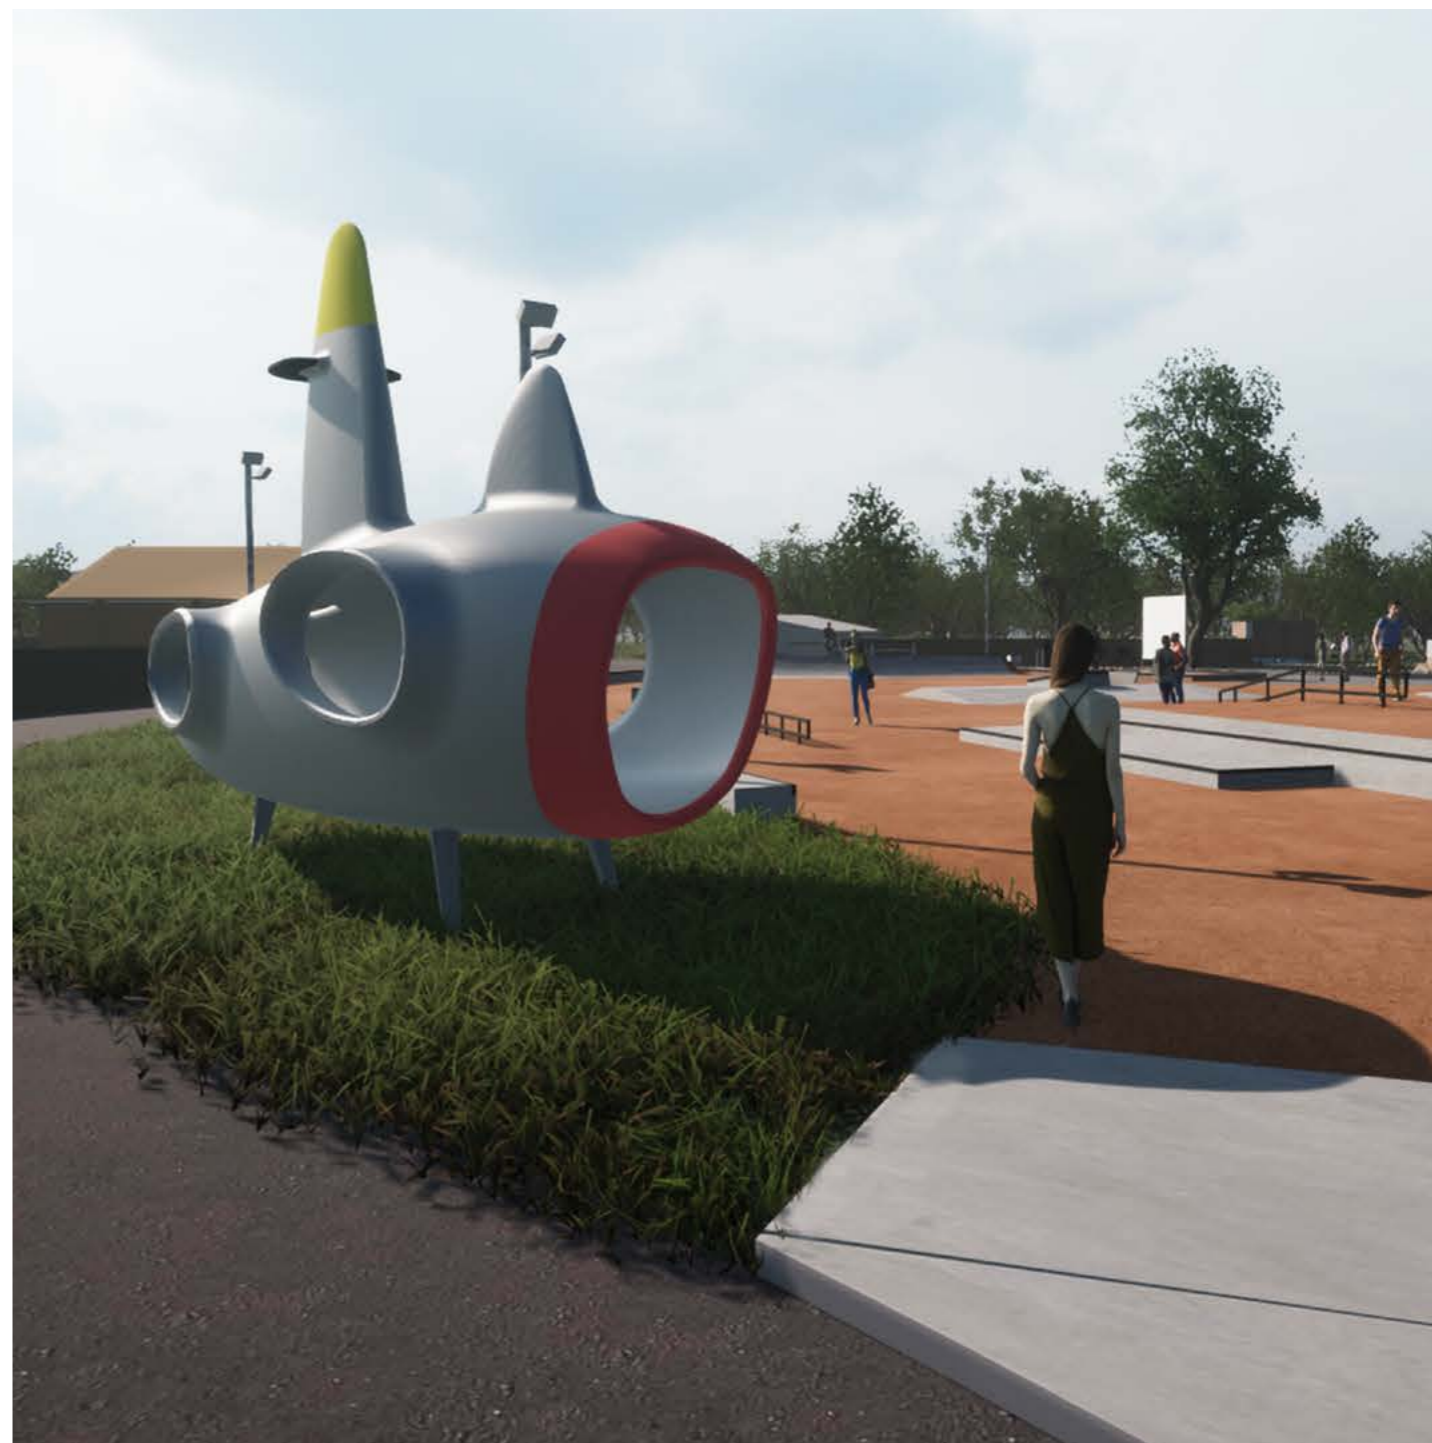

3

Tunderbolt

Ladislav Plíhal

ocel / hliník, 600 x 450 x 260 cm (š x v x h)

cena celkem 2 320 000,- Kč bez DPH

Socha Thunderbolt je inspirována letadlovým soubojem, který se odehrál nad Řeporyjemi 16. dubna 1945. Při tomto souboji se podařilo americké stíhačce Thunderbolt P-47D sestřelit německou proudovou stíhačku Messerschmitt Me 262.

Konstrukce sochy je inspirována technikou výroby historických kovových letadel. Je tvořena strukturou konstrukčních profilů, která je z vnější strany překryta nýtovaným pláštěm ze segmentů zesíleného hliníkového plechu. Povrch bude opatřen transparentním nátěrem, patinován a lokálně kolorován.