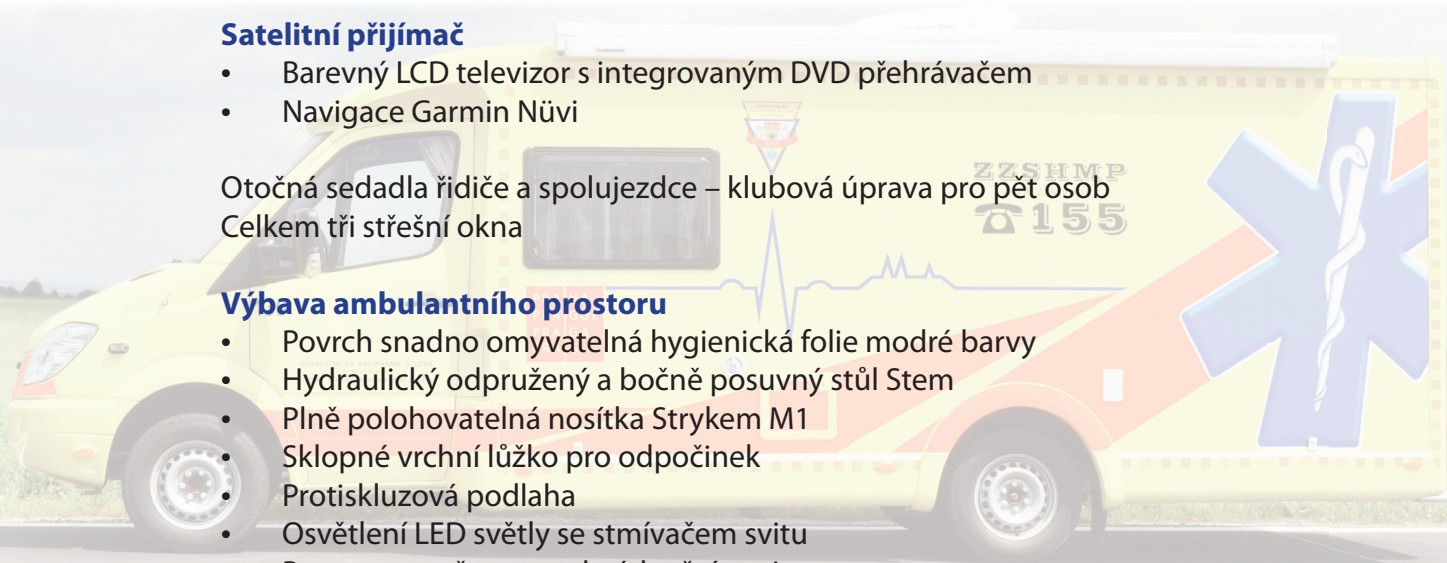

Vnitřní výbava obytné části vozidla

- Elektro rozvod 230 V
- Přípojný kabel na 230 V
- Stropní osvětlení tvořené LED diodami
- Kamerový systém Waeco pro monitoring ambulantního prostoru a prostoru za vozem
- Klimatizační jednotka nastavby Carrier Autoclima, DualPower oddělená pro prostor pacienta a posádky, poháněna od motoru vozidla popř. z elektrocentrály nebo ze sítě
- Teplovzdušné plynové topení Truma

Kuchyňská část

- Tří plotýnkový vaříč Dometic
- Nerezový dřez s vodovodní baterií
- Vestavěná chladnička Dometic, objem 100 l
- Mikrovlnná trouba Eta

Sprchový kout s pohyblivou zástěnou

- Ohřev vody boilerem Truma
- Zásobník na čistou vodu 118 l
- Zásobník na odpadní vodu 107 l
- Plnohodnotná toaleta Dometic s vyjímatelnou nádrží

Satelitní přijímač

- Barevný LCD televizor s integrovaným DVD přehrávačem
- Navigace Garmin Nüvi

Otočná sedadla řidiče a spolujezdce – klubová úprava pro pět osob
Celkem tři střešní okna

Výbava ambulantního prostoru

- Povrch snadno omyvatelná hygienická folie modré barvy
- Hydraulický odpružený a bočně posuvný stůl Stem
- Plně polohovatelná nosítka Strykem M1
- Sklopné vrchní lůžko pro odpočinek
- Protiskluzová podlaha
- Osvětlení LED světly se stmívačem svitu
- Prostor pro převoz osobních věcí pacienta

Jsme tam, kde nás potřebujete

www.zzshmp.cz • www.zzshmp.eu