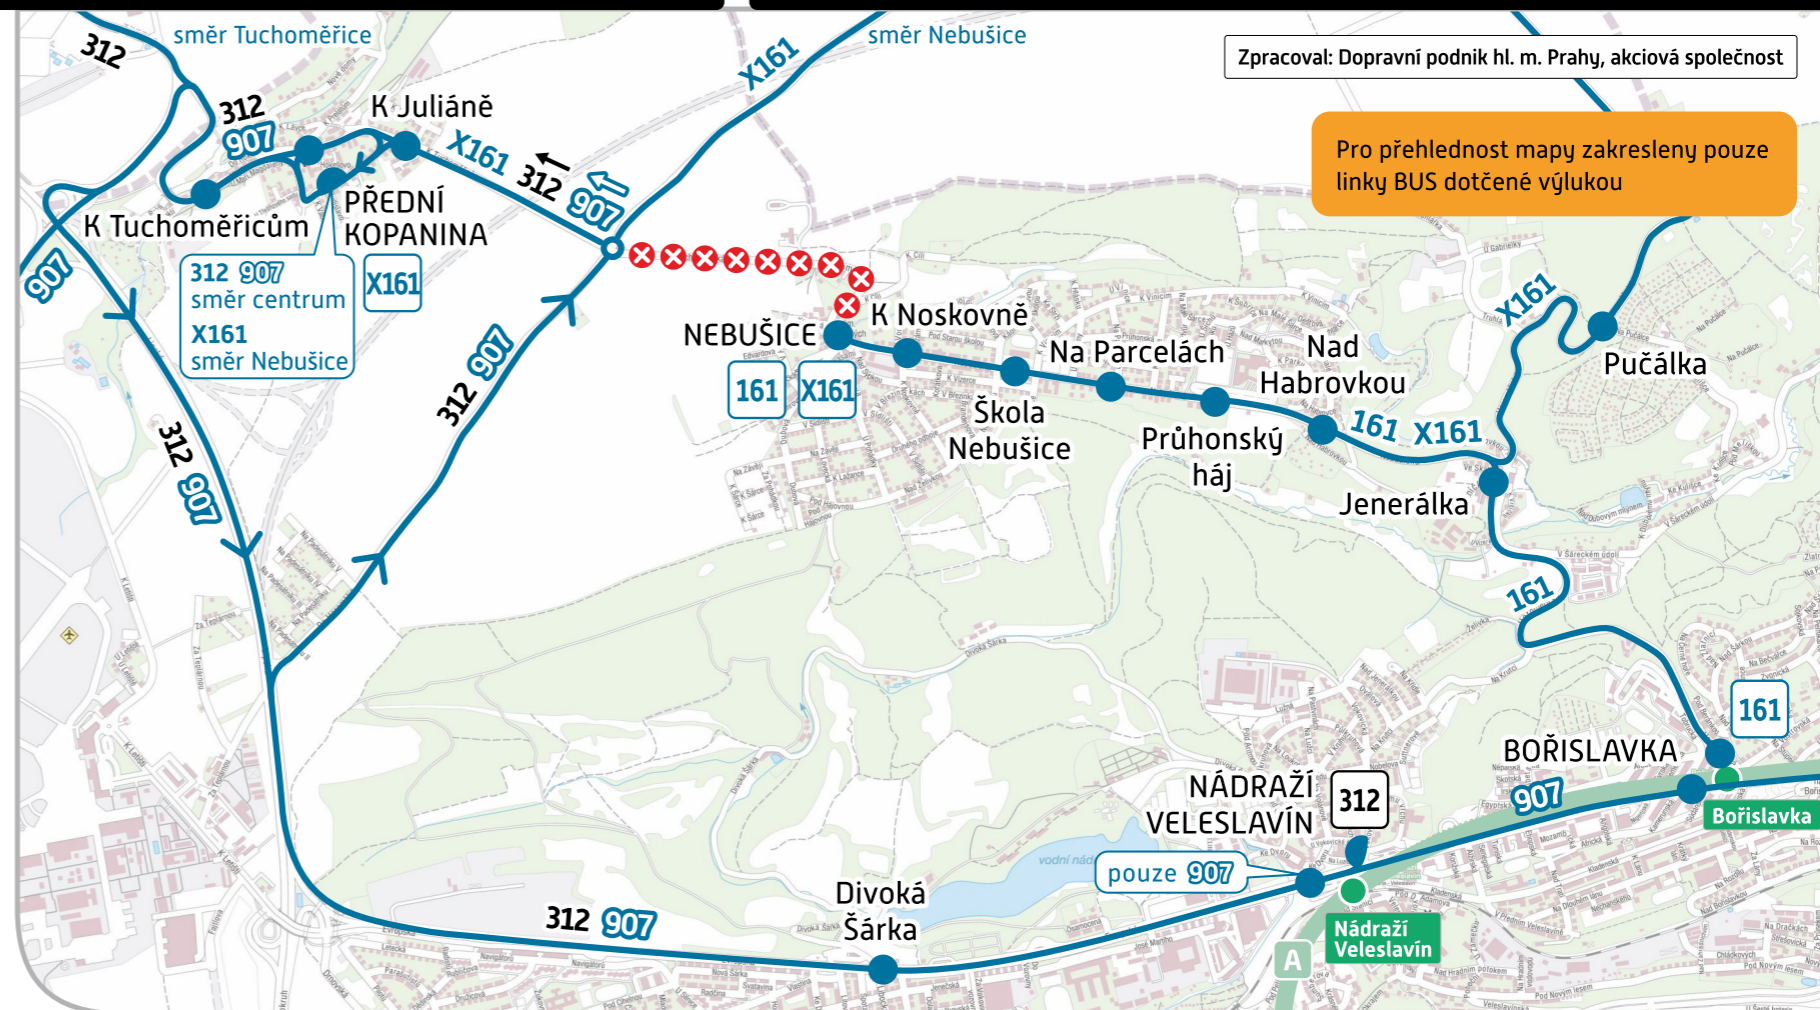

provedena následující dopravní opatření:

Změny v provozu linek BUS:

denní provoz

161 všechny spoje jsou vedeny v trase
BOŘISLAVKA – NEBUŠICE

312 je vedena od stanice metra **NÁDRAŽÍ VELESLAVÍN** přes **Divokou Šárku** do **Přední Kopaniny** a dále po své pravidelné trase

noční provoz

907 je v úseku **Bořislavka – K Juliáně**, resp. **Přední Kopanina** vedena po **objízdě trase přes Divokou Šárku** [zastávky **Bořislavka – obousměrně** přemístěny do ul. Evropské]

Zavedená linka BUS:

denní provoz

X161 **NEBUŠICE – Pučálka – PŘEDNÍ KOPANINA**

Zastávky (obousměrně):

Nebošice až Nad Habrovkou: v zastávkách BUS 161
(ve směru Přední Kopanina zastavuje
v zastávkách směr Bořislavka)

Pučálka: v zastávkách BUS 316

K Juliáně a Přední Kopanina: v zastávkách BUS 161

Closure period:

from Tuesday, 9 August 2022
(approx. 4:30 a.m.)

until further notice
(approx. end of September 2022)

Closed section: **Tuchoměřická street**